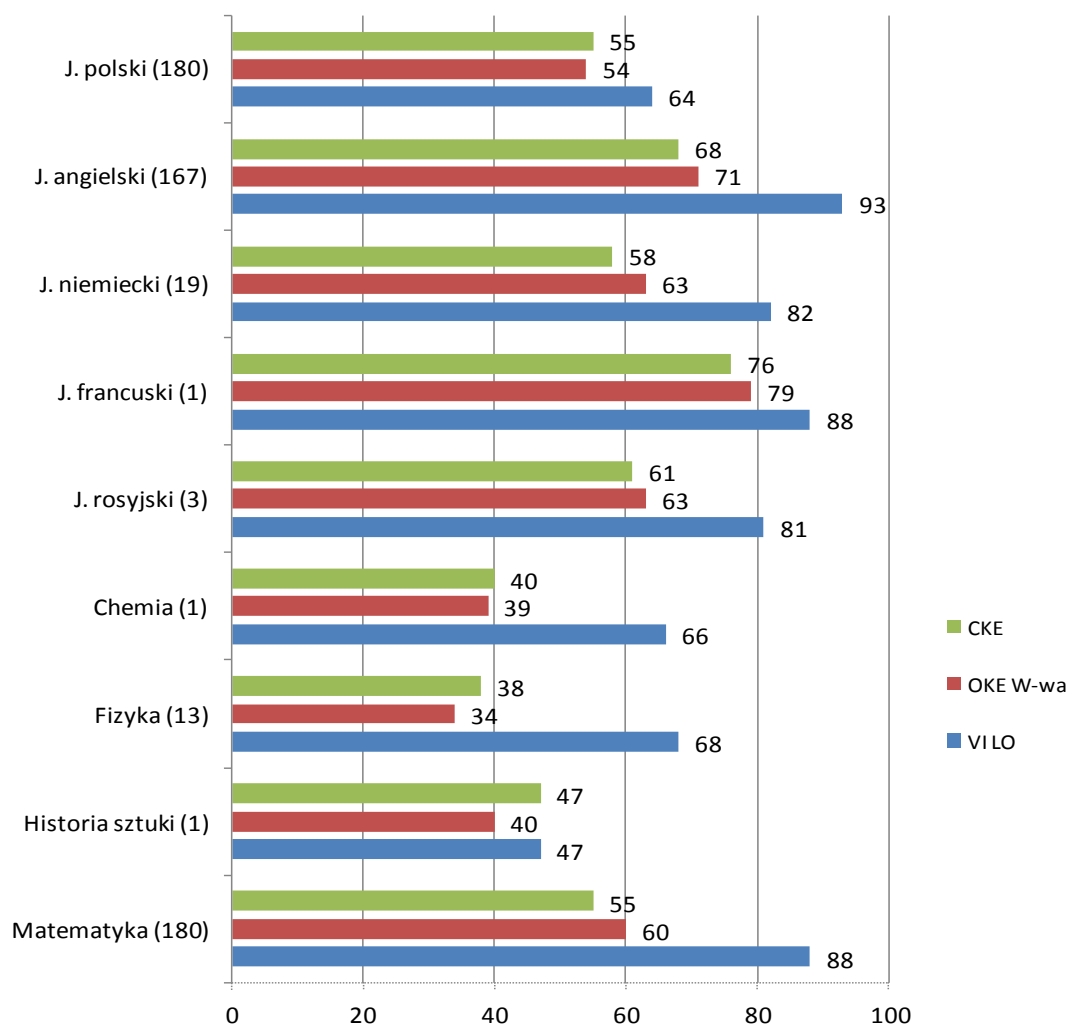

WYNIKI EGZAMINÓW MATURALNYCH
absolwentów VI LO im. Jana KOCHANOWSKIEGO w Radomiu
maj 2013
analiza wstępna

Egzaminy zewnętrzne zdawało **180** absolwentów wypełniając łącznie **1068** arkuszy. Najwyższy wynik dwudziestu arkuszy egzaminacyjnych ustalony został w oparciu o zaświadczenia komitetów głównych olimpiad przedmiotowych.

Wszyscy egzaminy zewnętrzne zdali.

Statystyczny absolwent VI LO, uzyskując średni wynik 77,3 %, wypełnił arkusz o 17,8 punktu procentowego lepiej niż statystyczny absolwent szkoły ponadgimnazjalnej na Mazowszu.

Poziom podstawowy (567 arkuszy), średnie wyniki absolwentów VI LO porównawczo ze średnimi wynikami absolwentów szkół ponadgimnazjalnych w Polsce (CKE) i na Mazowszu (OKE W-wa):

Poziom rozszerzony (501 arkuszy), średnie wyniki absolwentów VI LO porównawczo ze średnimi wynikami absolwentów szkół ponadgimnazjalnych w Polsce (CKE) i na Mazowszu (OKE W-wa)