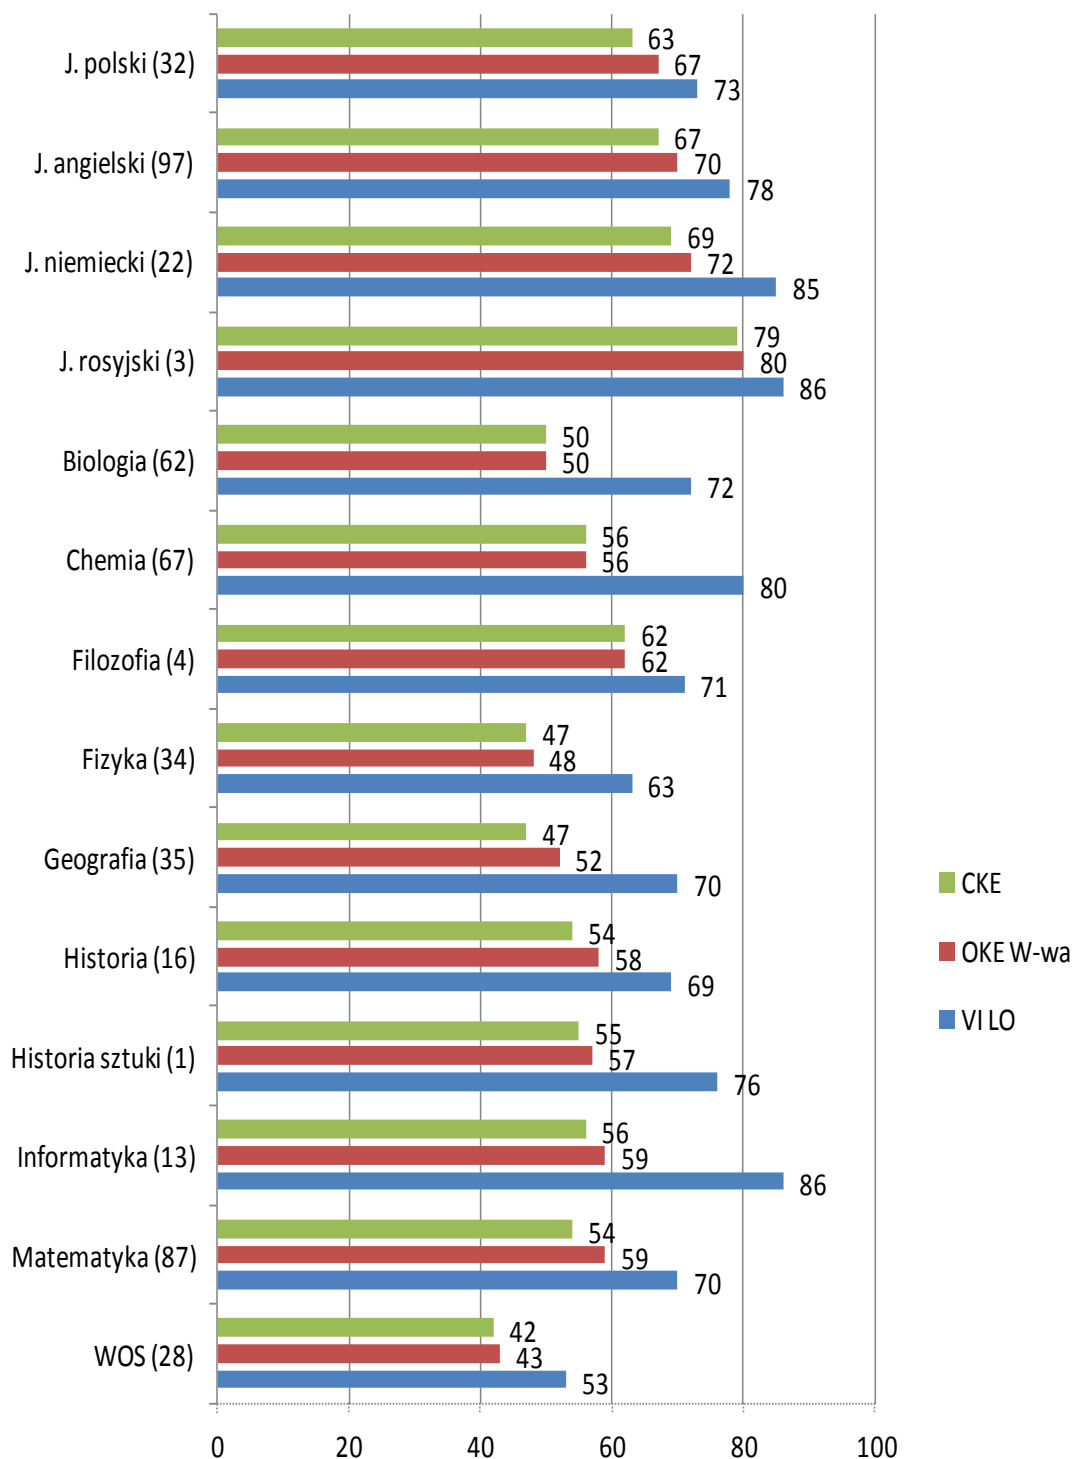

WYNIKI EGZAMINÓW MATURALNYCH
absolwentów VI LO im. Jana KOCHANOWSKIEGO w Radomiu
maj 2013
analiza wstępna

Egzaminy zewnętrzne zdawało **180** absolwentów wypełniając łącznie **1068** arkuszy. Najwyższy wynik dwudziestu arkuszy egzaminacyjnych ustalony został w oparciu o zaświadczenia komitetów głównych olimpiad przedmiotowych.

Wszyscy egzaminy zewnętrzne zdali.

Statystyczny absolwent VI LO, uzyskując średni wynik 77,3 %, wypełnił arkusz o 17,8 punktu procentowego lepiej niż statystyczny absolwent szkoły ponadgimnazjalnej na Mazowszu.

Poziom podstawowy (567 arkuszy), średnie wyniki absolwentów VI LO porównawczo ze średnimi wynikami absolwentów szkół ponadgimnazjalnych w Polsce (CKE) i na Mazowszu (OKE W-wa):

Poziom rozszerzony (501 arkuszy), średnie wyniki absolwentów VI LO porównawczo ze średnimi wynikami absolwentów szkół ponadgimnazjalnych w Polsce (CKE) i na Mazowszu (OKE W-wa)