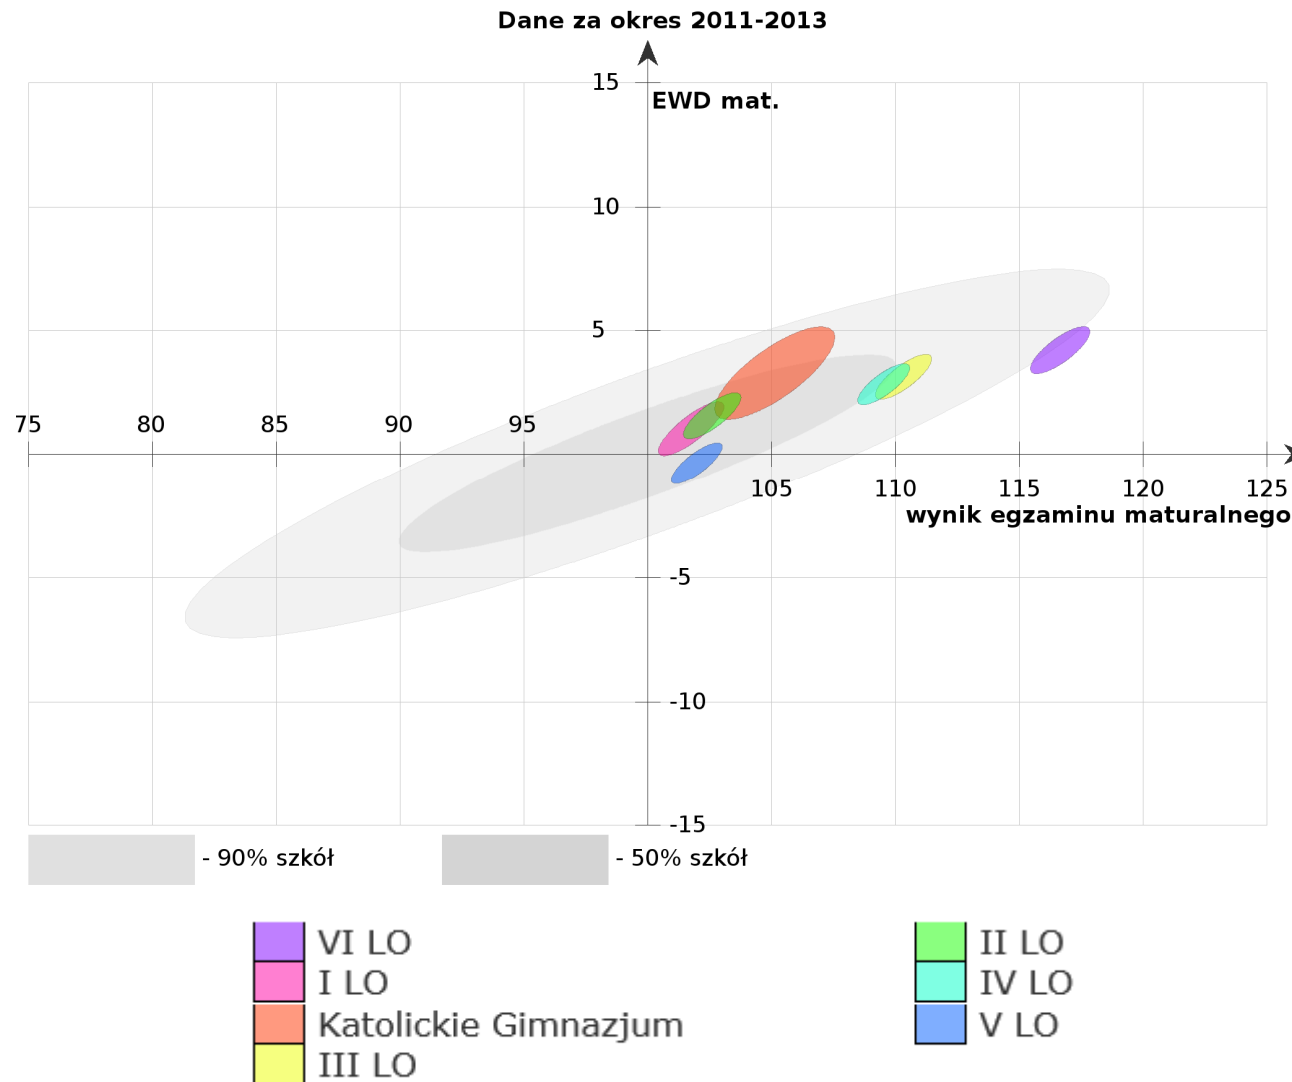

cz. matematyczno-przyrodnicza

Staszic Warszawa
Władysław IV Warszawa

Gimnazjum ul. Twarda
PG 23 w Radomiu

Marynarka Woj. Gdynia
PG Szczecin

EWD

Liceum

Wskaźniki 2011 - 2013

LO Radom – cz. humanistyczna

LO Radom – j.polski

LO Radom – cz. – przyrodnicza

LO Radom – cz. matematyczna

LO Polska – cz. humanistyczna

III LO Gdynia
V LO Kraków
VI LO Radom

XIII LO Szczecin
XIV LO Warszawa Staszic
VIII LO Warszawa Władysław IV