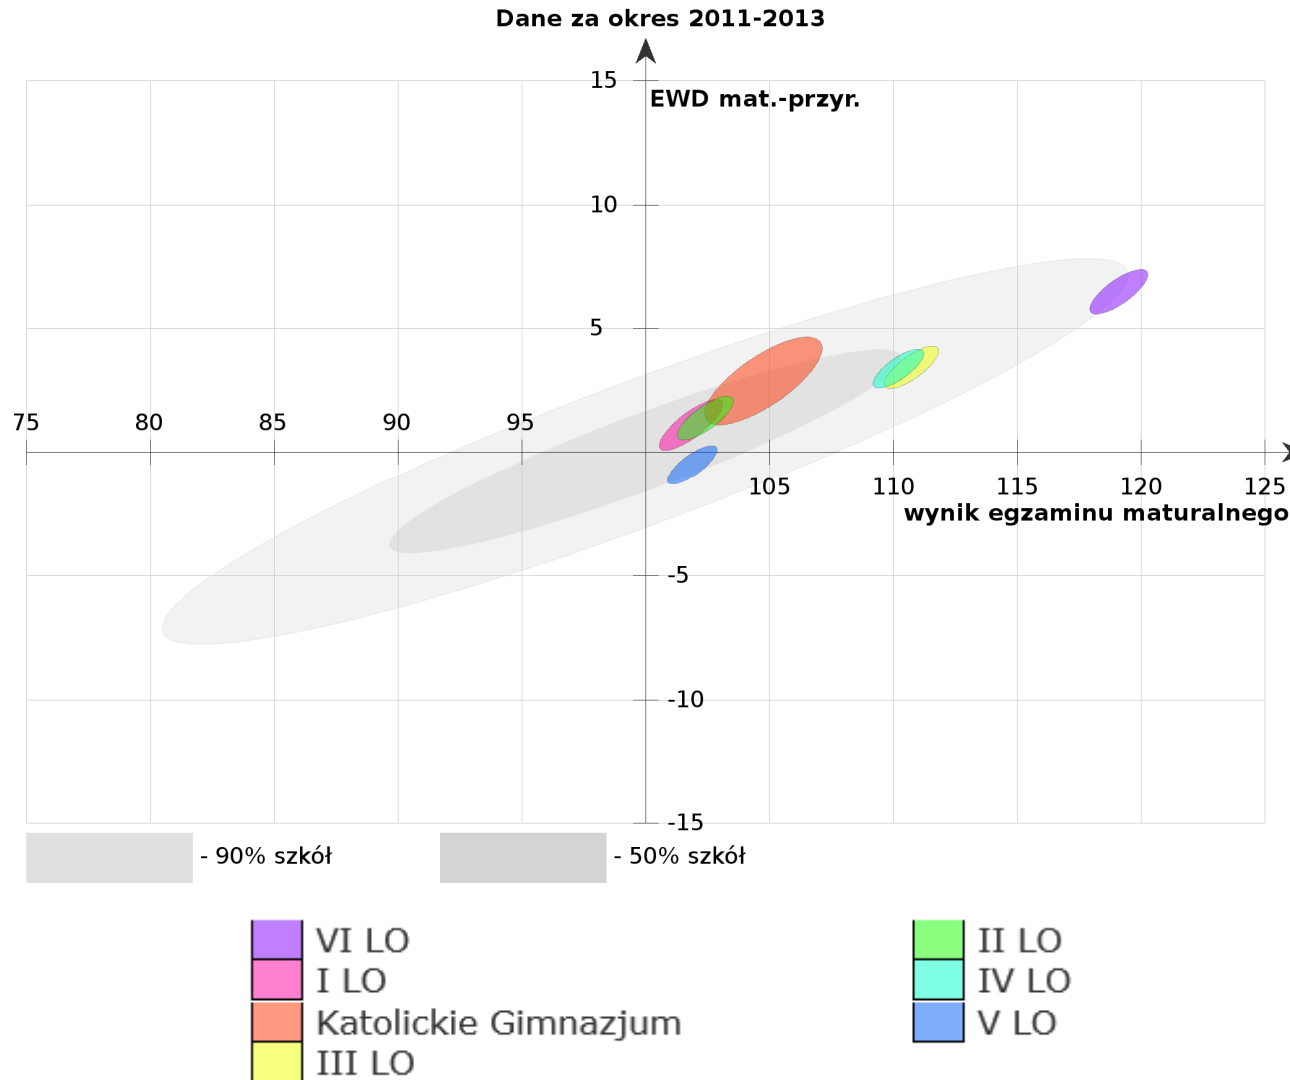

EWD

Gimnazjum

Wskaźniki 2011 - 2013

PG Radom - cz. humanistyczna

PG Radom

cz. matematyczno-przyrodnicza

PG Polska – cz. humanistyczna

PG Polska

cz. matematyczno-przyrodnicza

Staszic Warszawa
Władysław IV Warszawa

Gimnazjum ul. Twarda
PG 23 w Radomiu

Marynarka Woj. Gdynia
PG Szczecin

EWD

Liceum

Wskaźniki 2011 - 2013

LO Radom – cz. humanistyczna

LO Radom – j.polski

LO Radom – cz. – przyrodnicza

LO Radom – cz. matematyczna

LO Polska – cz. humanistyczna

III LO Gdynia
V LO Kraków
VI LO Radom

XIII LO Szczecin
XIV LO Warszawa Staszic
VIII LO Warszawa Władysław IV