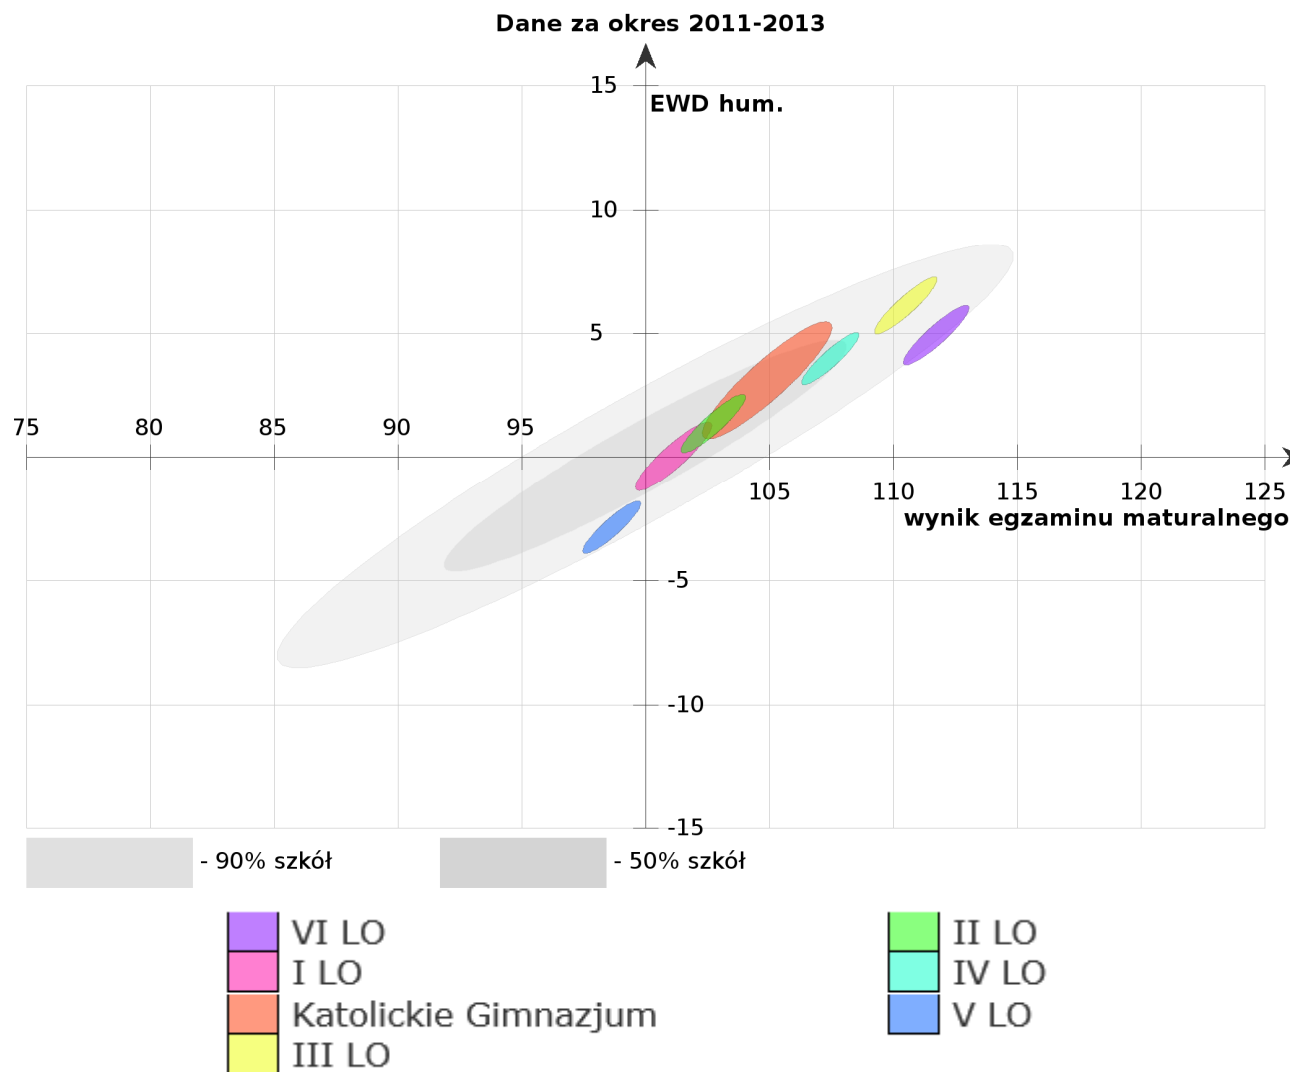

EWD

Gimnazjum

Wskaźniki 2011 - 2013

PG Radom - cz. humanistyczna

PG Radom

cz. matematyczno-przyrodnicza

PG Polska – cz. humanistyczna

PG Polska

cz. matematyczno-przyrodnicza

Staszic Warszawa
Władysław IV Warszawa

Gimnazjum ul. Twarda
PG 23 w Radomiu

Marynarka Woj. Gdynia
PG Szczecin

EWD

Liceum

Wskaźniki 2011 - 2013

LO Radom – cz. humanistyczna

LO Radom – j.polski

LO Radom – cz. – przyrodnicza

LO Radom – cz. matematyczna

LO Polska – cz. humanistyczna

III LO Gdynia
V LO Kraków
VI LO Radom

XIII LO Szczecin
XIV LO Warszawa Staszic
VIII LO Warszawa Władysław IV