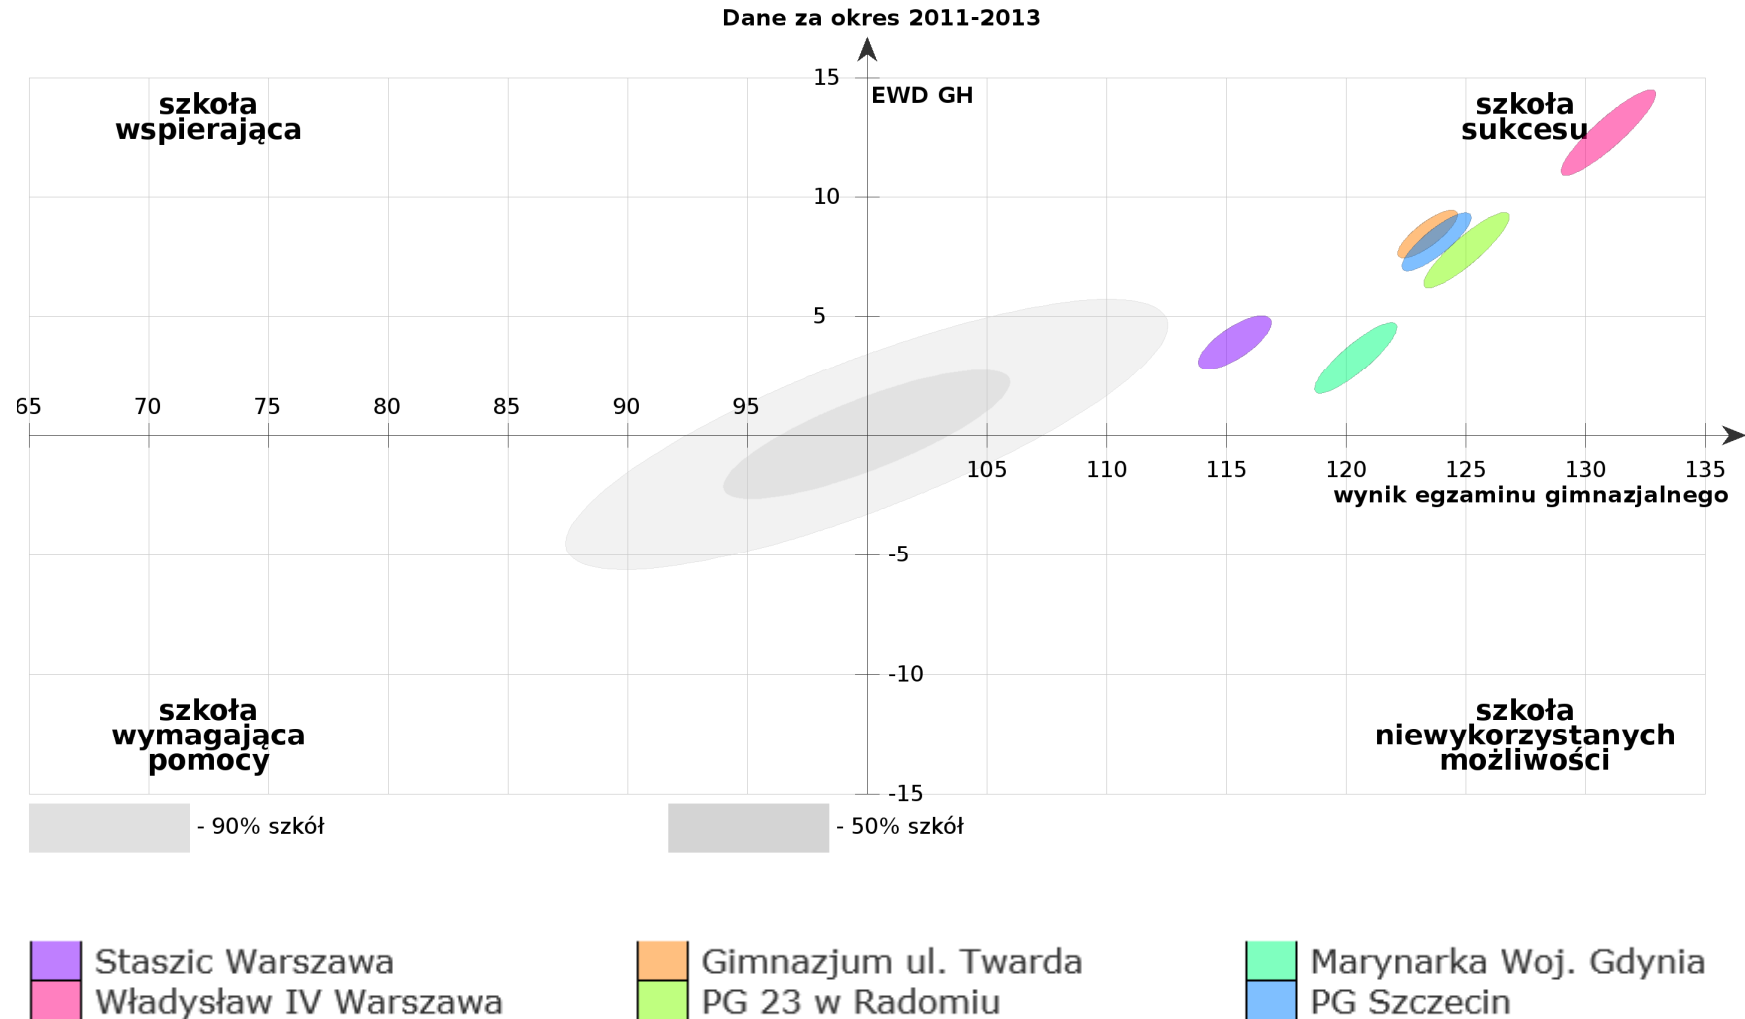

EWD

Gimnazjum

Wskaźniki 2011 - 2013

PG Radom - cz. humanistyczna

PG Radom

cz. matematyczno-przyrodnicza

PG Polska – cz. humanistyczna

PG Polska

cz. matematyczno-przyrodnicza

Staszic Warszawa
Władysław IV Warszawa

Gimnazjum ul. Twarda
PG 23 w Radomiu

Marynarka Woj. Gdynia
PG Szczecin

EWD

Liceum

Wskaźniki 2011 - 2013

LO Radom – cz. humanistyczna