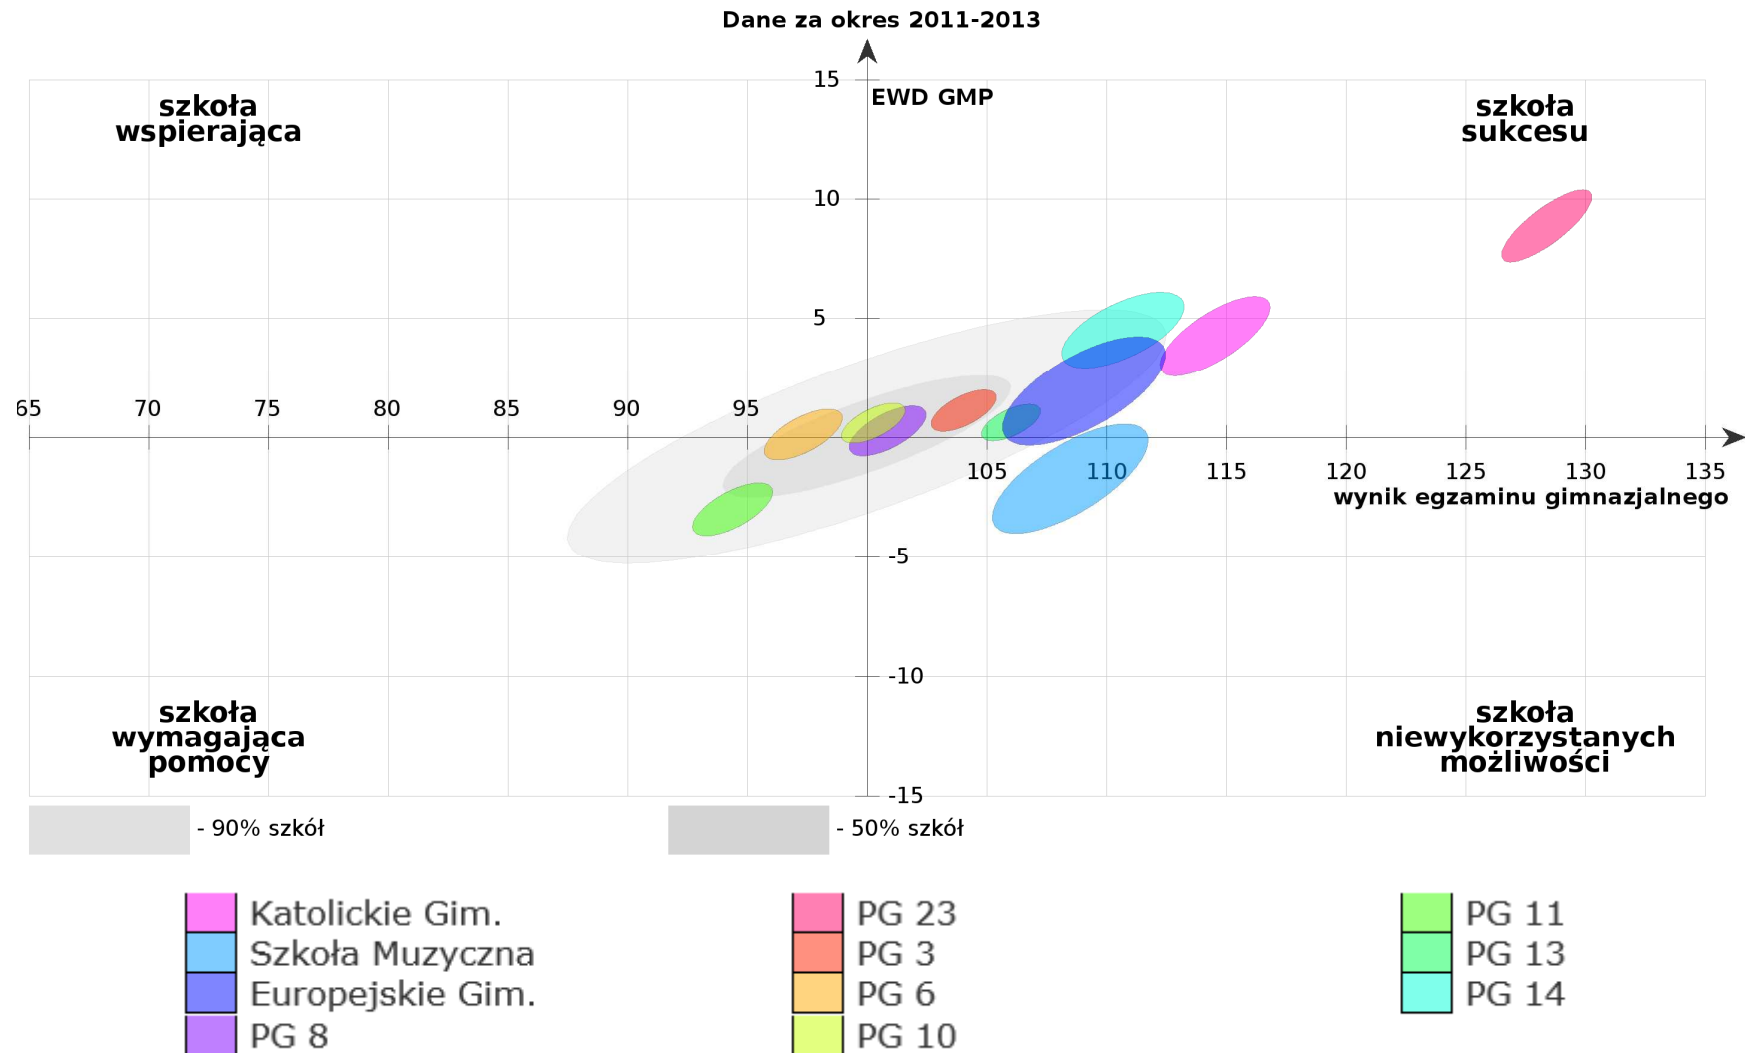

EWD

Gimnazjum

Wskaźniki 2011 - 2013

PG Radom - cz. humanistyczna

PG Radom

cz. matematyczno-przyrodnicza

PG Polska – cz. humanistyczna

PG Polska

cz. matematyczno-przyrodnicza

Staszic Warszawa
Władysław IV Warszawa

Gimnazjum ul. Twarda
PG 23 w Radomiu

Marynarka Woj. Gdynia
PG Szczecin

EWD

Liceum

Wskaźniki 2011 - 2013

LO Radom – cz. humanistyczna