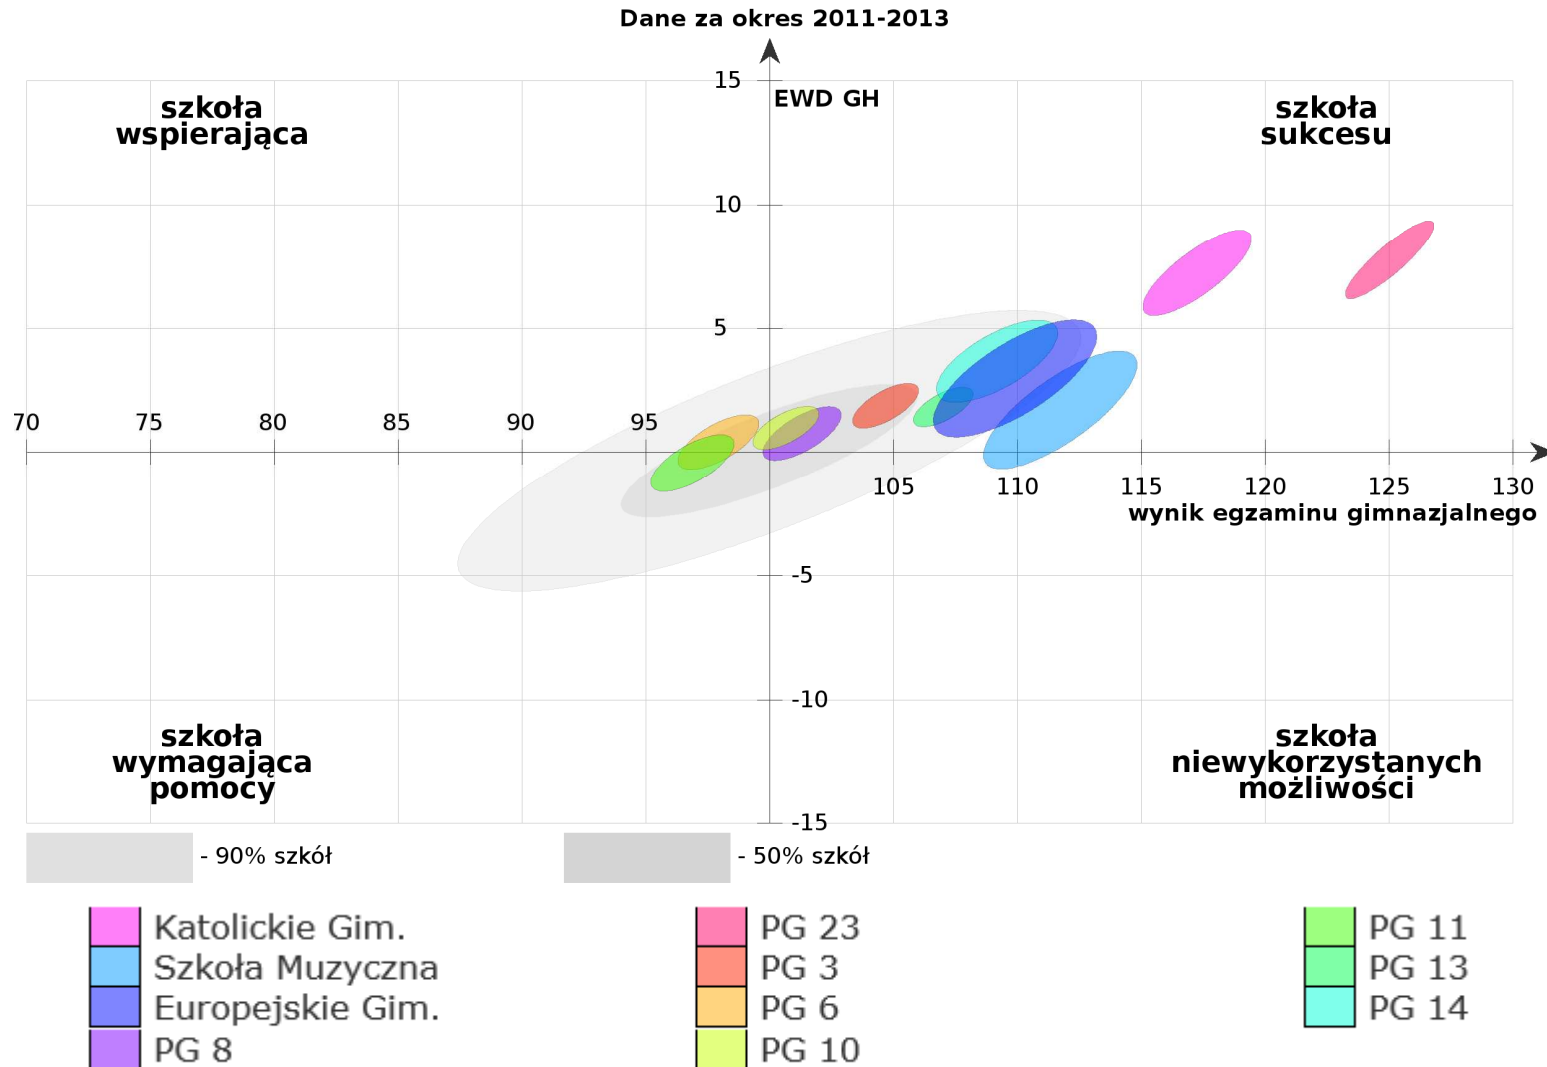

EWD

Gimnazjum

Wskaźniki 2011 - 2013

PG Radom - cz. humanistyczna

PG Radom

cz. matematyczno-przyrodnicza

PG Polska – cz. humanistyczna

PG Polska

cz. matematyczno-przyrodnicza

Staszic Warszawa
Władysław IV Warszawa

Gimnazjum ul. Twarda
PG 23 w Radomiu

Marynarka Woj. Gdynia
PG Szczecin

EWD

Liceum

Wskaźniki 2011 - 2013

LO Radom – cz. humanistyczna