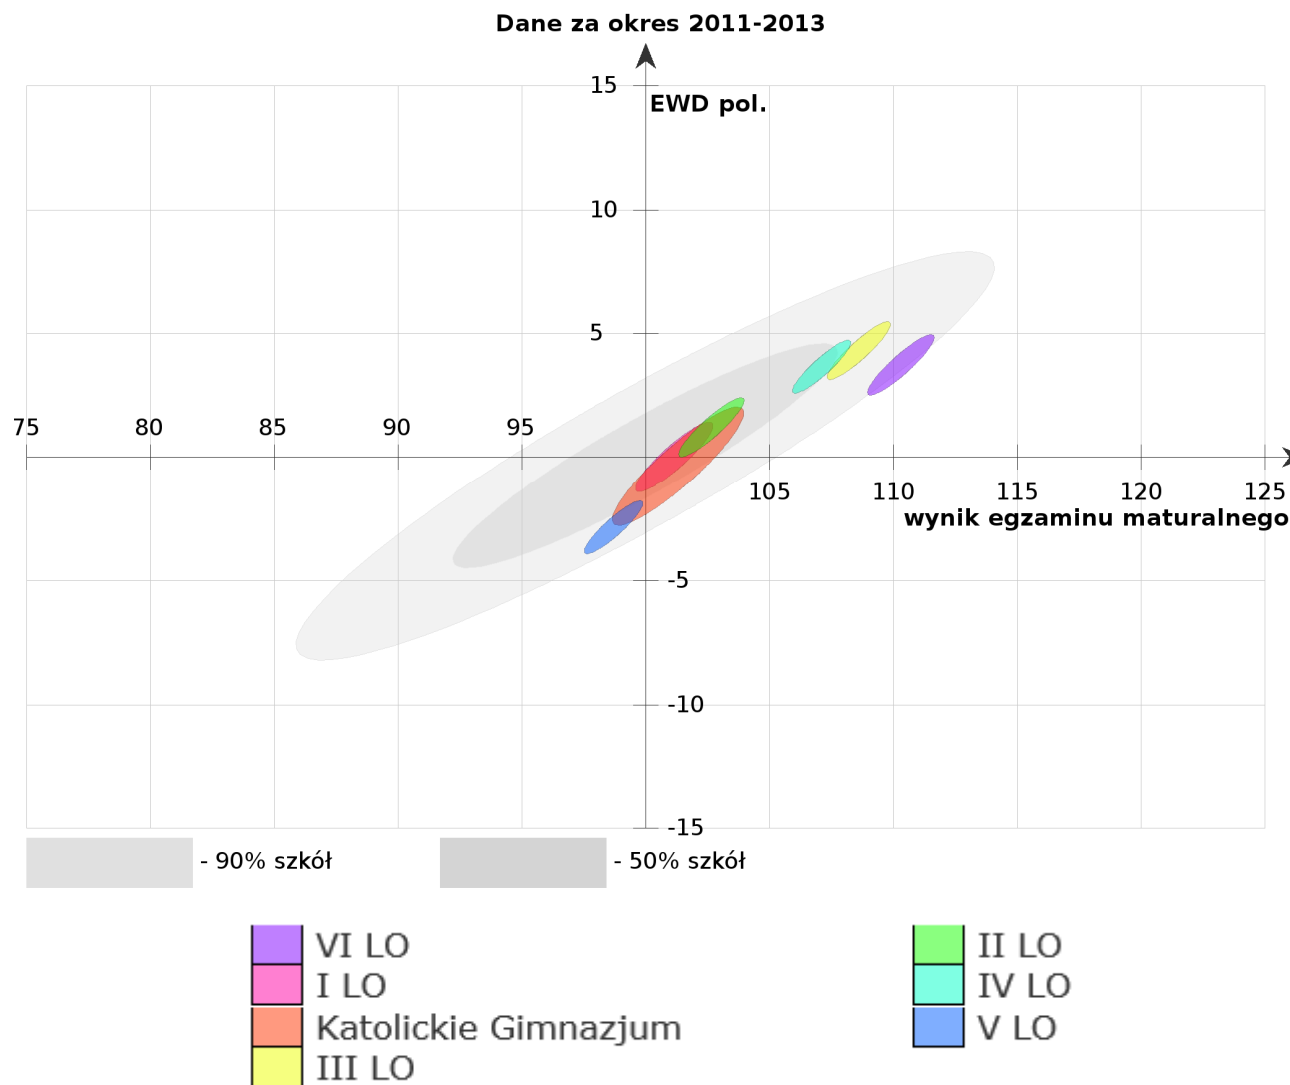

LO Radom – j.polski