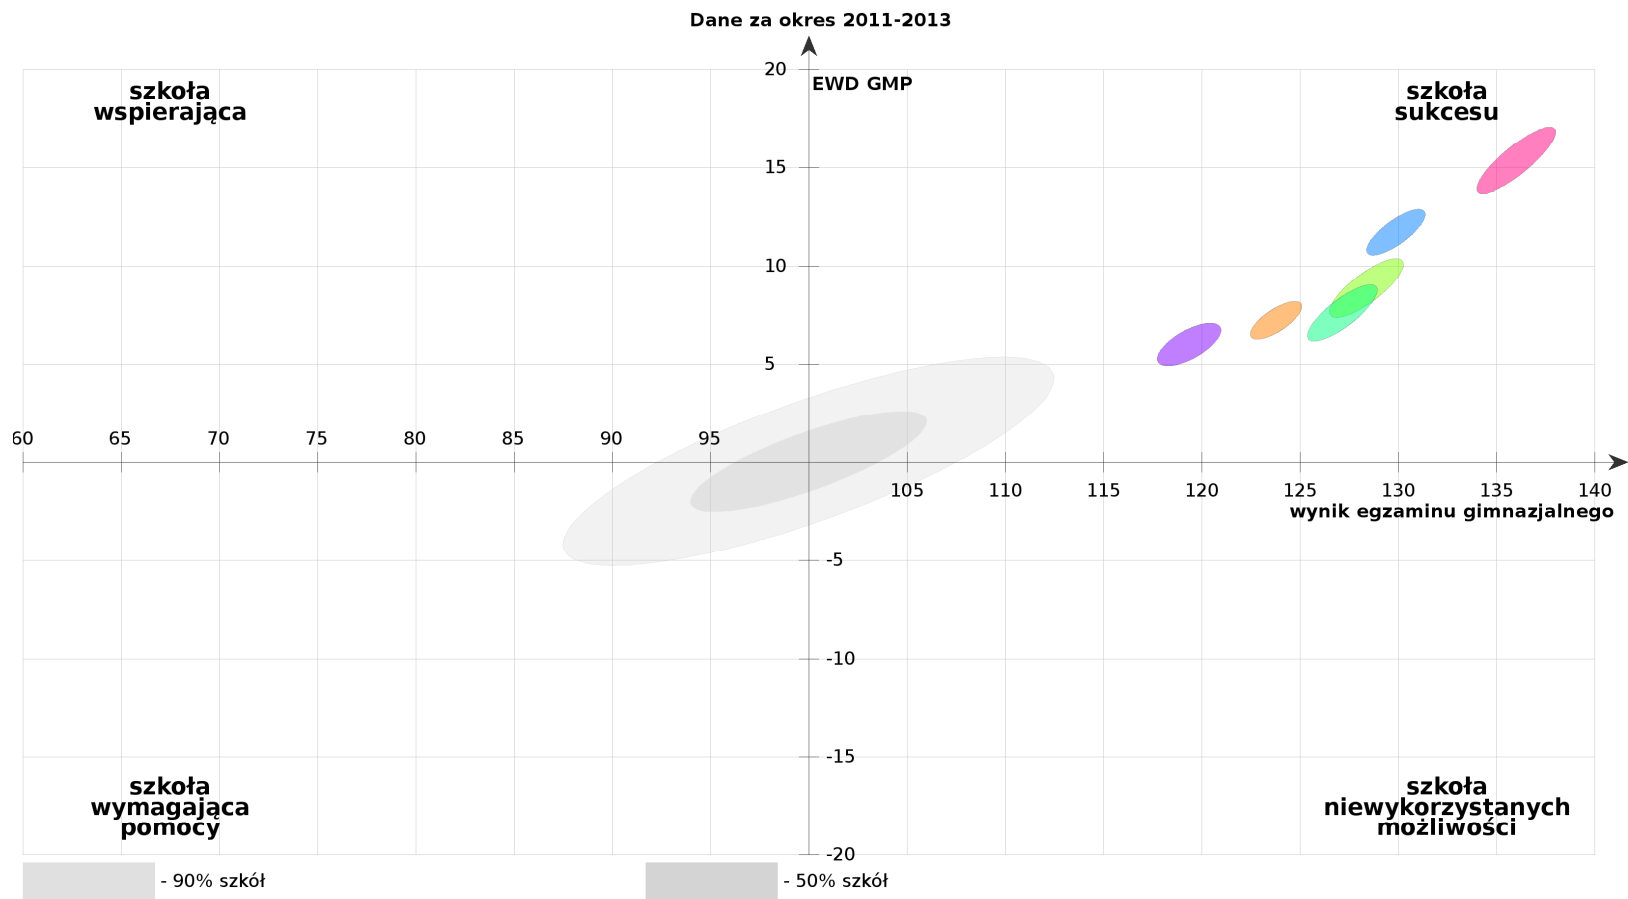

EWD

Gimnazjum

Wskaźniki 2011 - 2013

PG Radom - cz. humanistyczna

PG Radom

cz. matematyczno-przyrodnicza

PG Polska – cz. humanistyczna

PG Polska

cz. matematyczno-przyrodnicza

Staszic Warszawa
Władysław IV Warszawa

Gimnazjum ul. Twarda
PG 23 w Radomiu

Marynarka Woj. Gdynia
PG Szczecin

EWD

Liceum

Wskaźniki 2011 - 2013

LO Radom – cz. humanistyczna