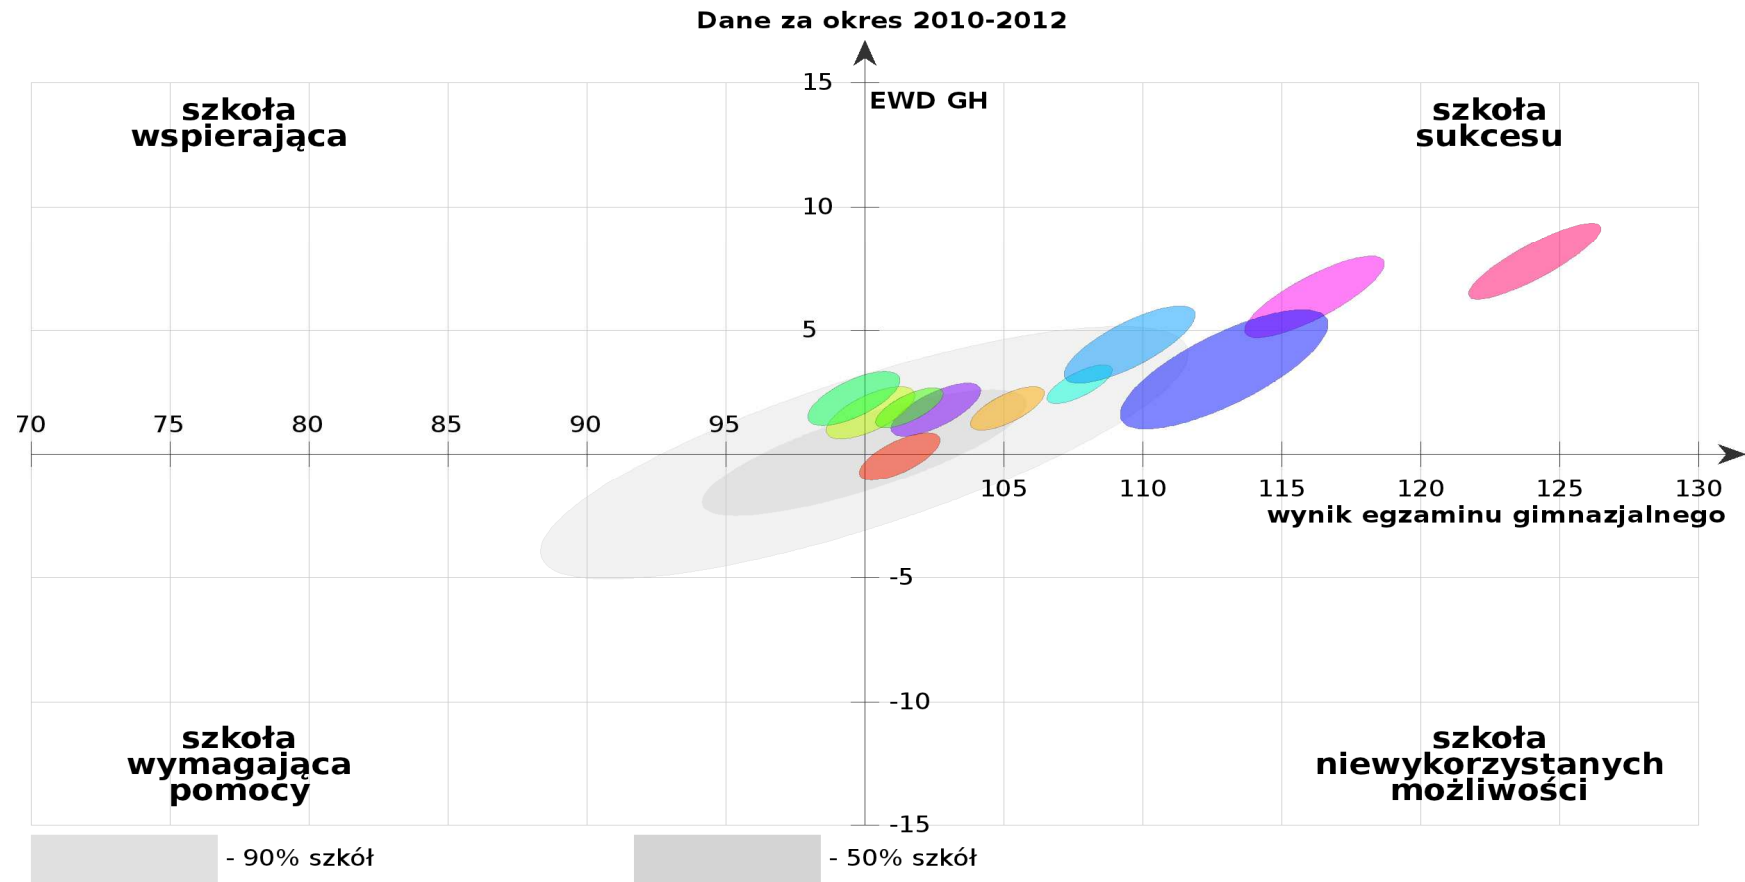

EWD

Gimnazjum

Wskaźniki 2010 - 2012

PG Radom - cz. humanistyczna

PG nr 8
Katolickie Gim.
PG nr 23
PG nr 2

PG nr 3
PG nr 6
PG nr 10
PG nr 11

PG nr 13
PG nr 14
Szkoła Muzyczna

PG Radom

cz. matematyczno-przyrodnicza

PG Polska – cz. humanistyczna

PG Polska

cz. matematyczno-przyrodnicza

EWD

Liceum

Wskaźniki 2010 - 2012

LO Radom – cz. humanistyczna