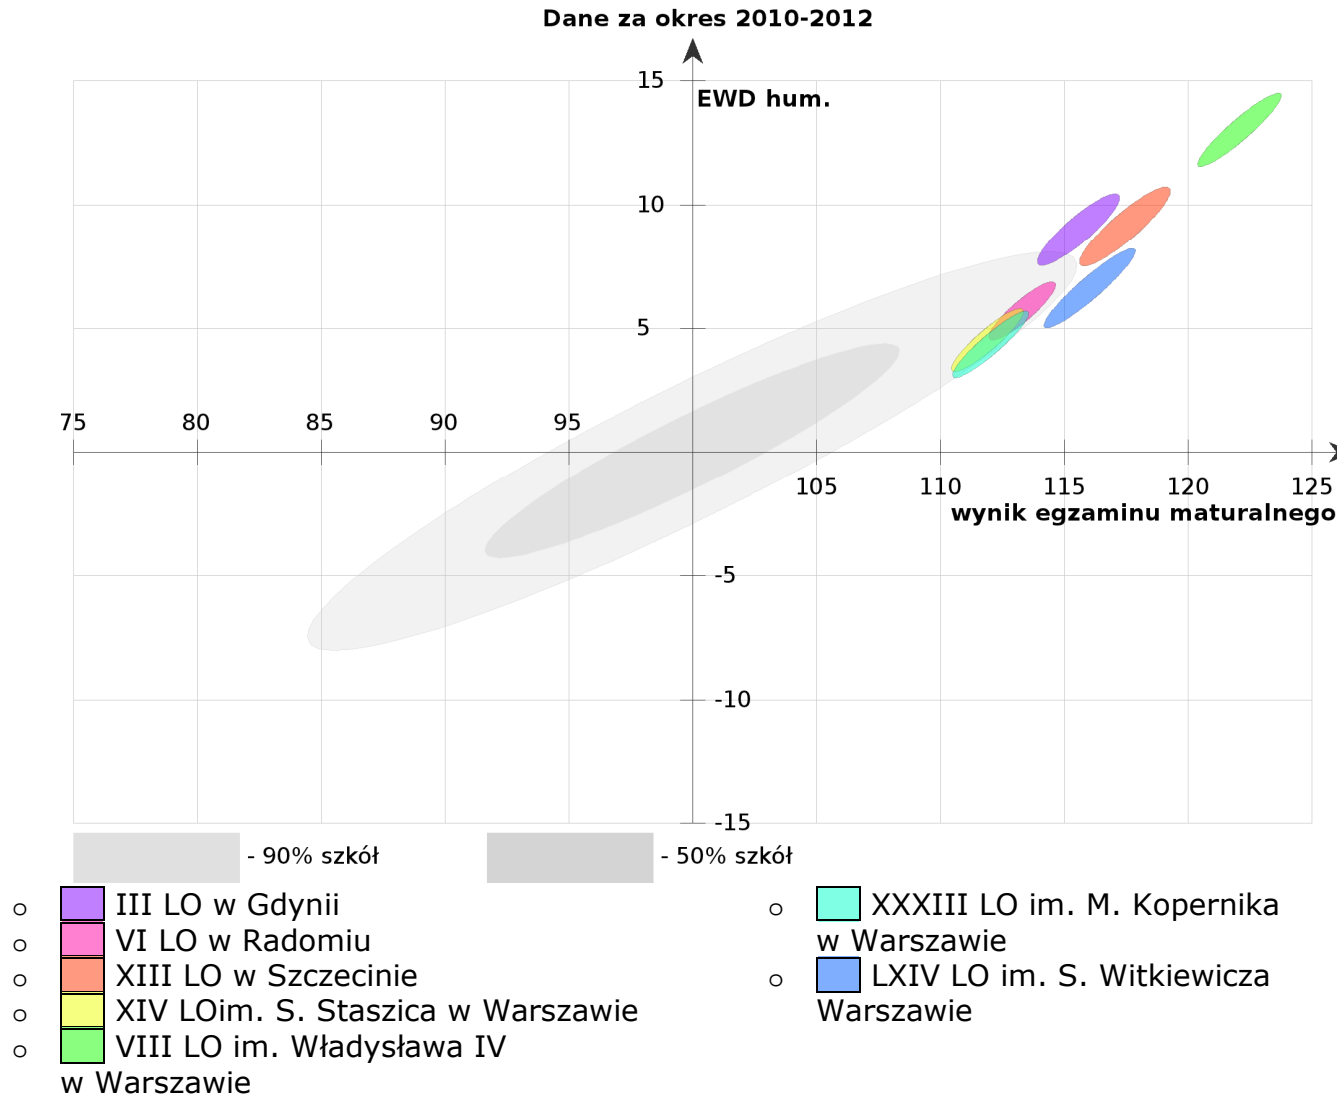

LO Polska – cz. humanistyczna