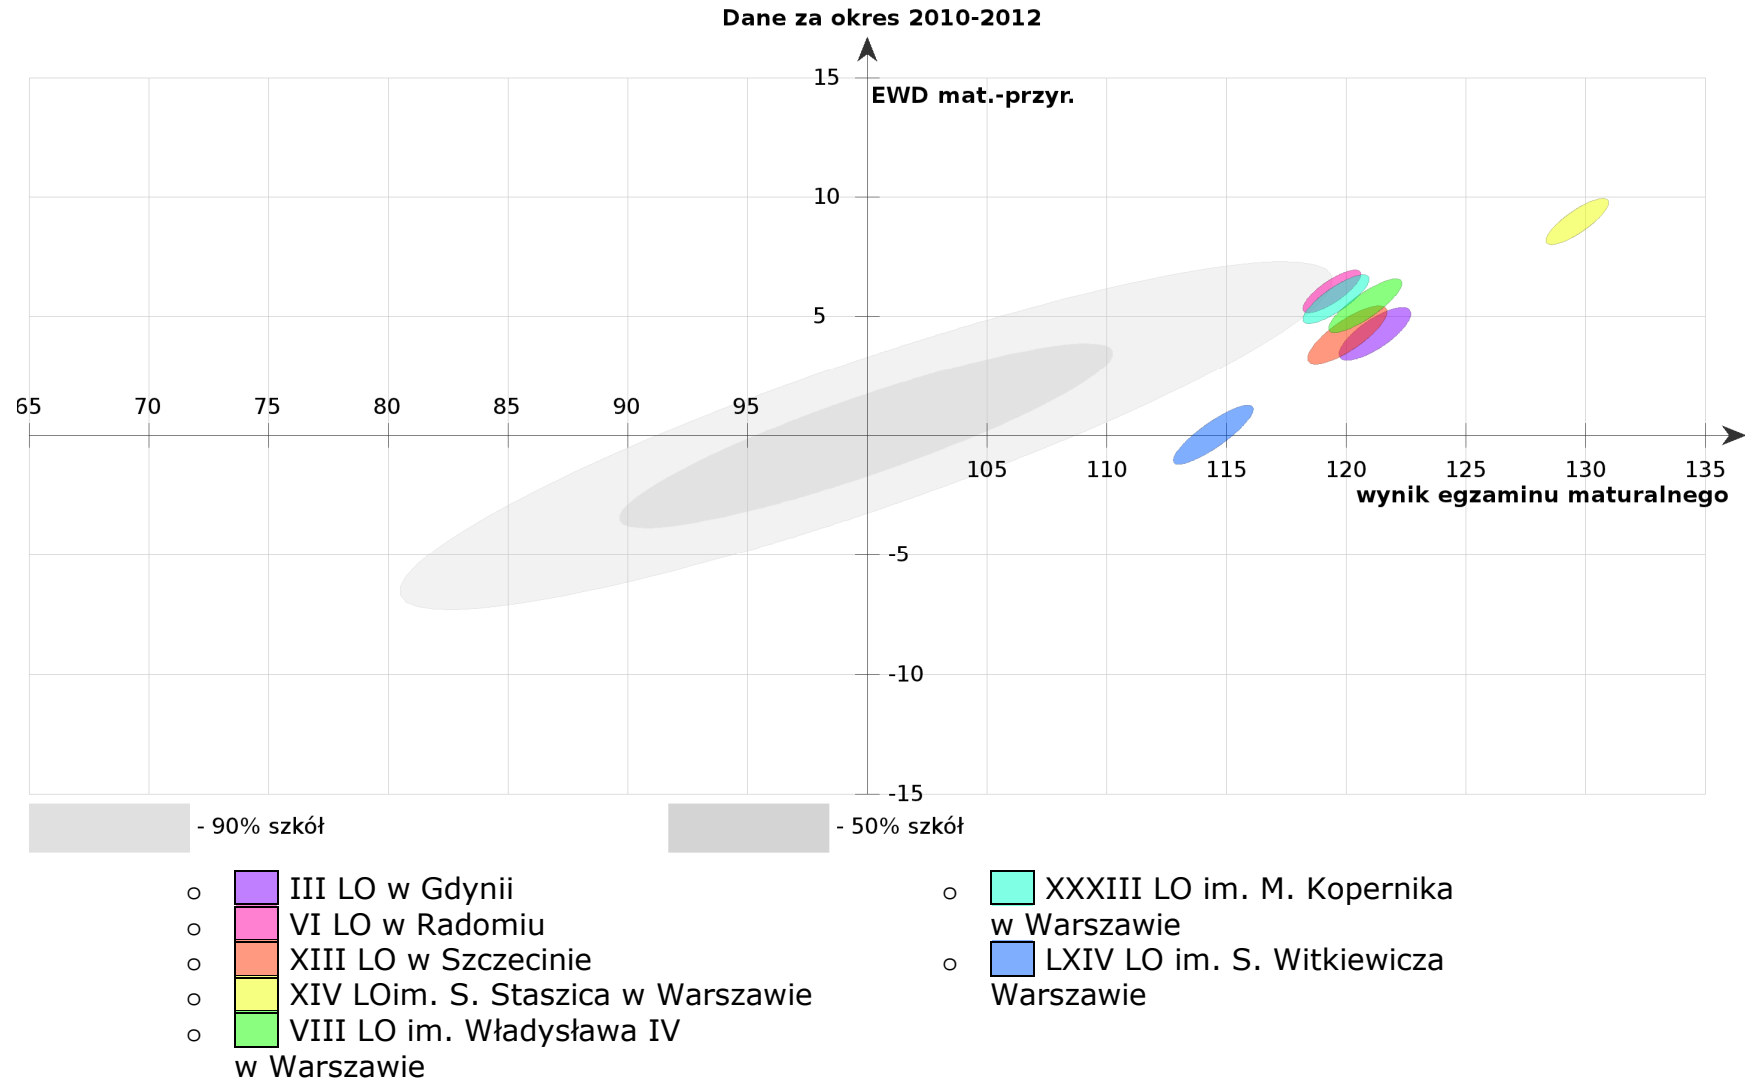

LO Radom – cz. matematyczna

- VI im. Jana Kochanowskiego nr 6
- I LO im. Mikołaja Kopernika
- Katolickie LO im. św. Filipa Neri
- III LO im. Dionizego Czachowskiego
- II LO im. M. Konopnickiej
- IV LO im. Dra Tytusa Chałubińskiego
- V LO im. Romualda Traugutta

LO Polska – cz. humanistyczna

LO Polska – j.polski

LO Polska – cz. przyrodnicza

LO Polska – cz. matematyczna

www.ewd.edu.pl

ZSO nr 6 im. J. Kochanowskiego
w Radomiu