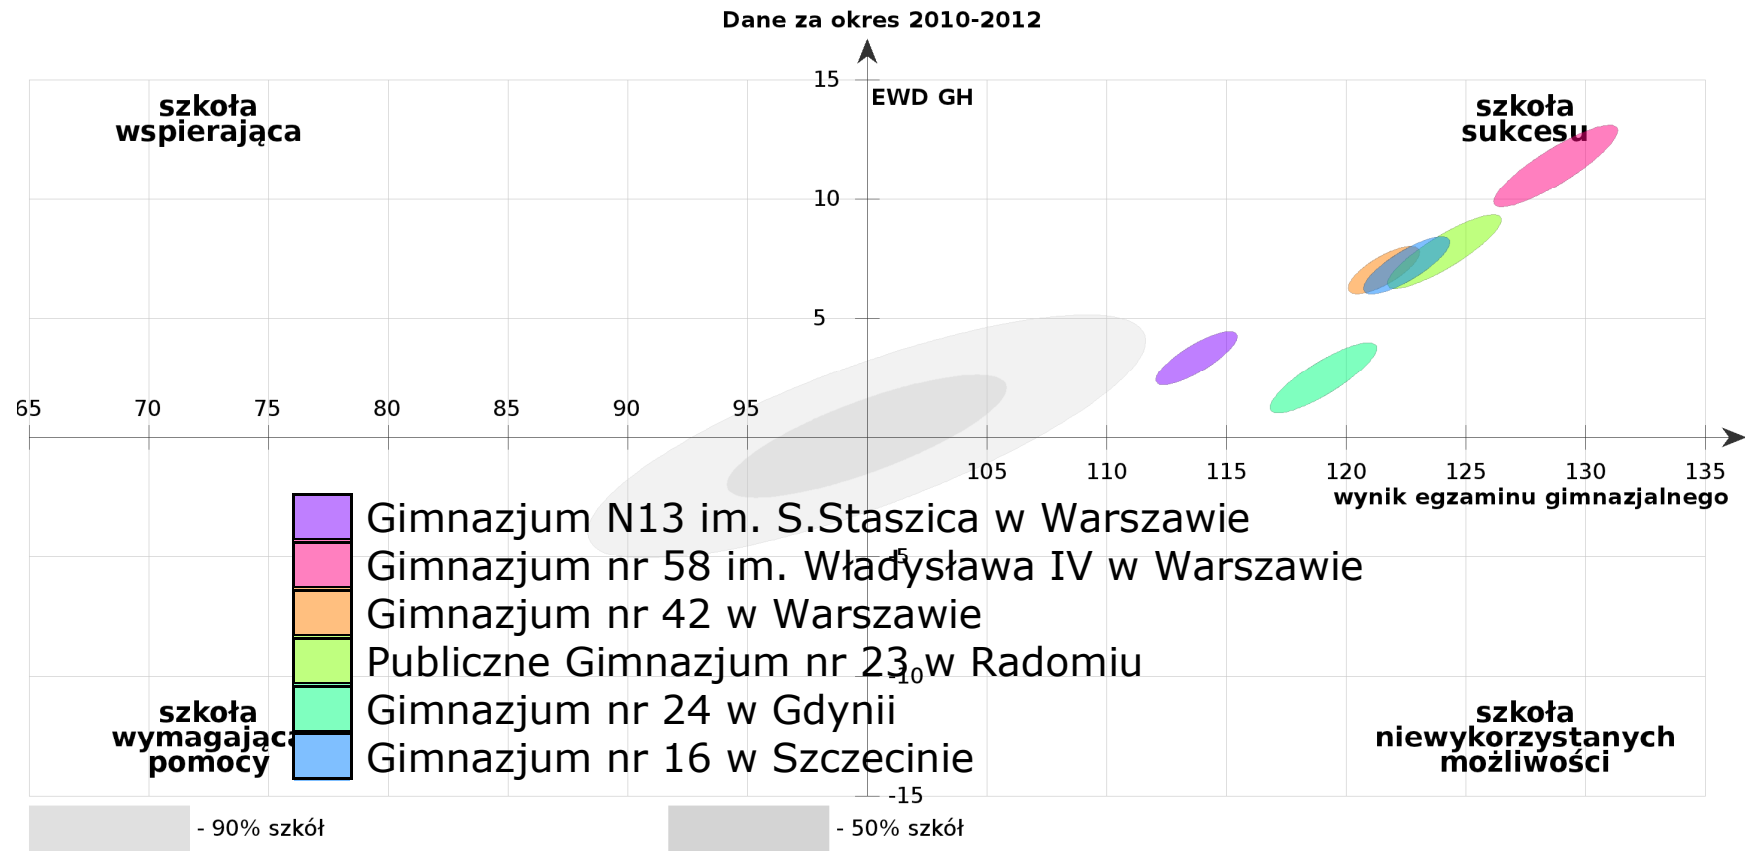

EWD

Gimnazjum

Wskaźniki 2010 - 2012

PG Radom - cz. humanistyczna

PG nr 8
Katolickie Gim.
PG nr 23
PG nr 2

PG nr 3
PG nr 6
PG nr 10
PG nr 11

PG nr 13
PG nr 14
Szkoła Muzyczna

PG Radom

cz. matematyczno-przyrodnicza

PG Polska – cz. humanistyczna

PG Polska

cz. matematyczno-przyrodnicza

EWD

Liceum

Wskaźniki 2010 - 2012

LO Radom – cz. humanistyczna