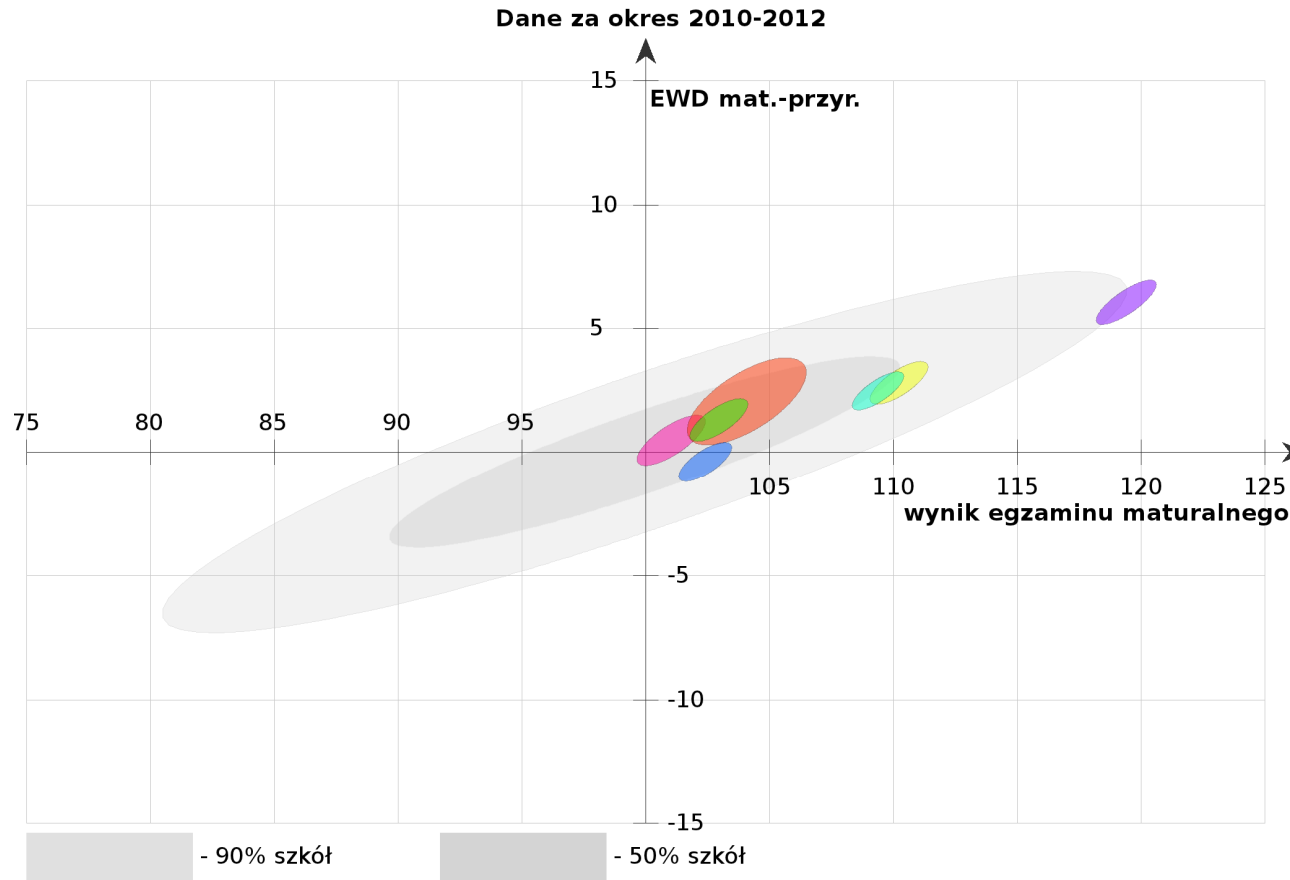

LO Radom – cz. – przyrodnicza

- VI im. Jana Kochanowskiego nr 6
- I LO im. Mikołaja Kopernika
- Katolickie LO im. św. Filipa Neri
- III LO im. Dionizego Czachowskiego
- II LO im. M. Konopnickiej
- IV LO im. Dra Tytusa Chałubińskiego
- V LO im. Romualda Traugutta