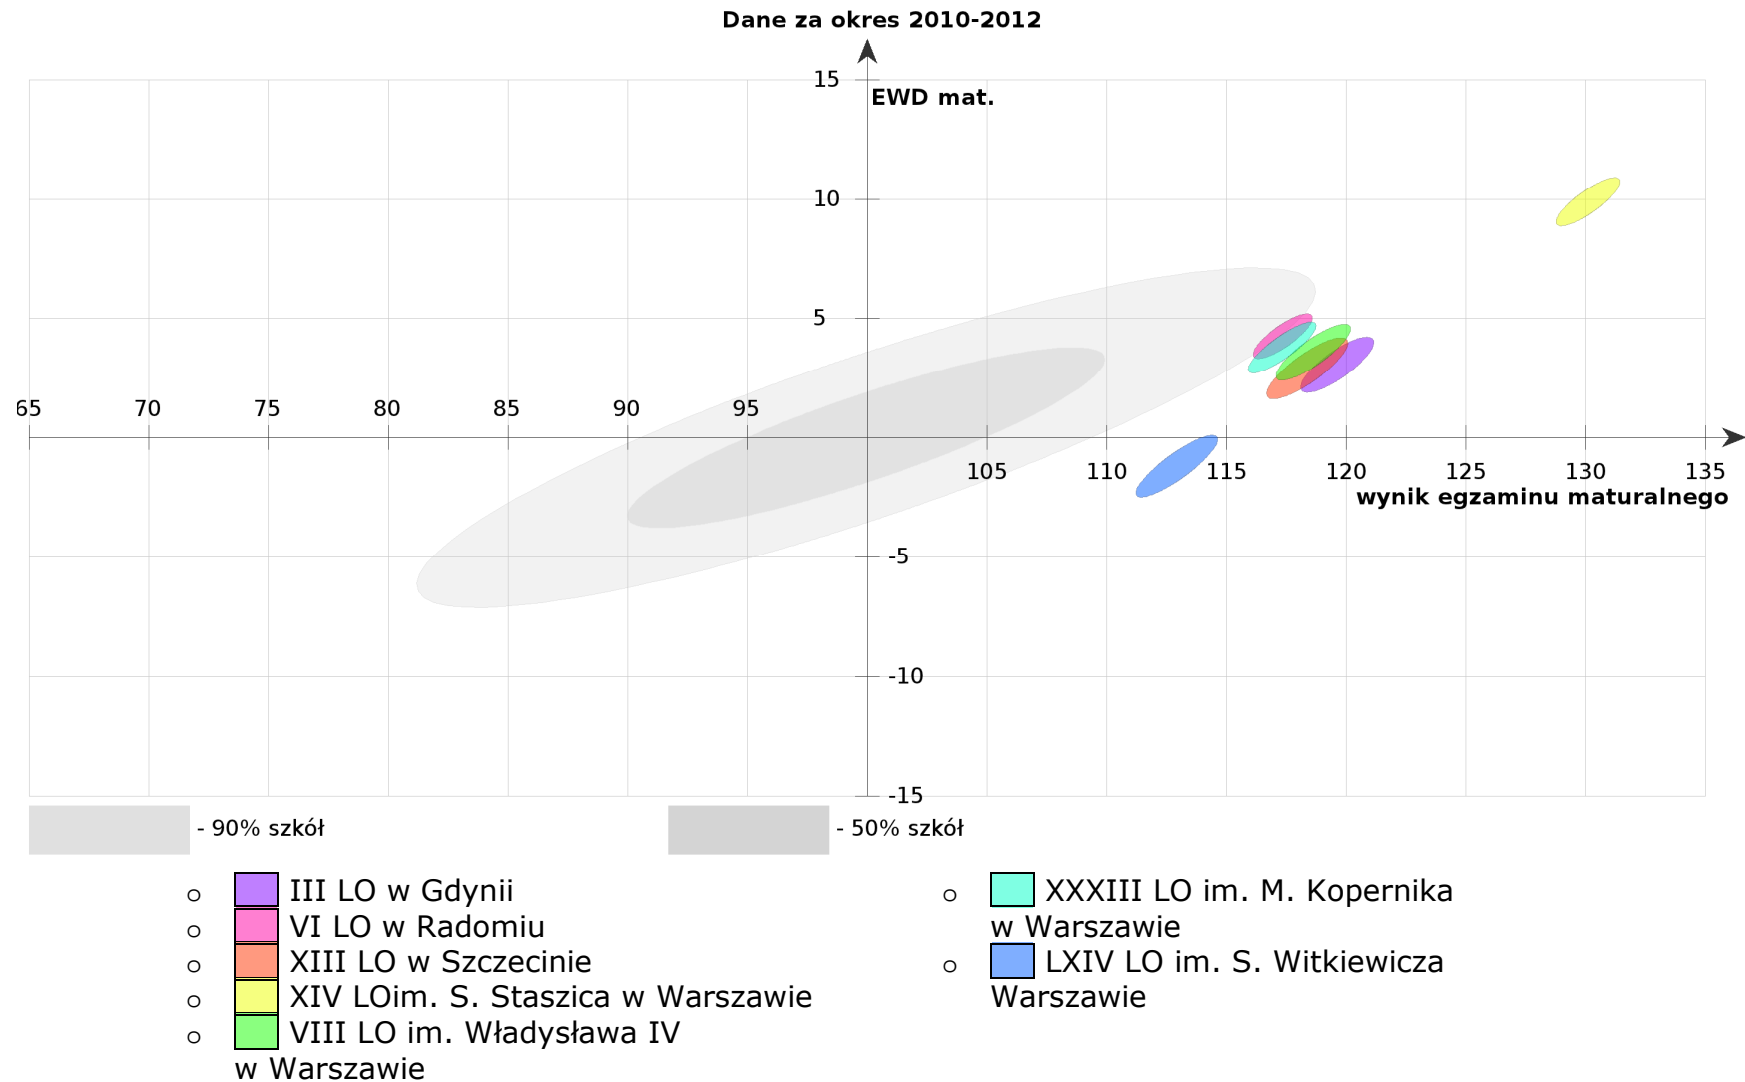

LO Polska – cz. humanistyczna

LO Polska – j.polski

LO Polska – cz. przyrodnicza

LO Polska – cz. matematyczna

www.ewd.edu.pl

ZSO nr 6 im. J. Kochanowskiego
w Radomiu