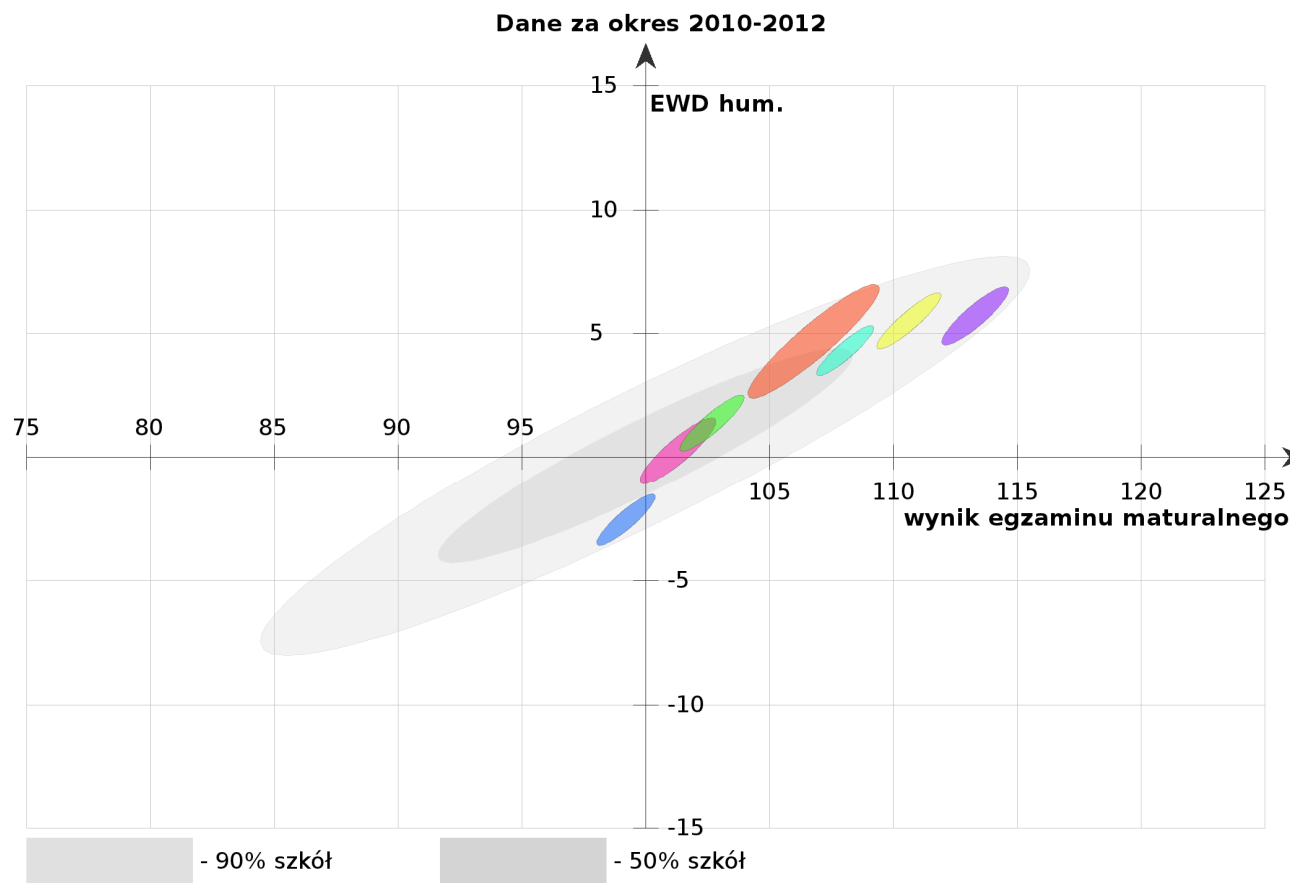

cz. matematyczno-przyrodnicza

PG Polska – cz. humanistyczna

PG Polska

cz. matematyczno-przyrodnicza

EWD

Liceum

Wskaźniki 2010 - 2012

LO Radom – cz. humanistyczna