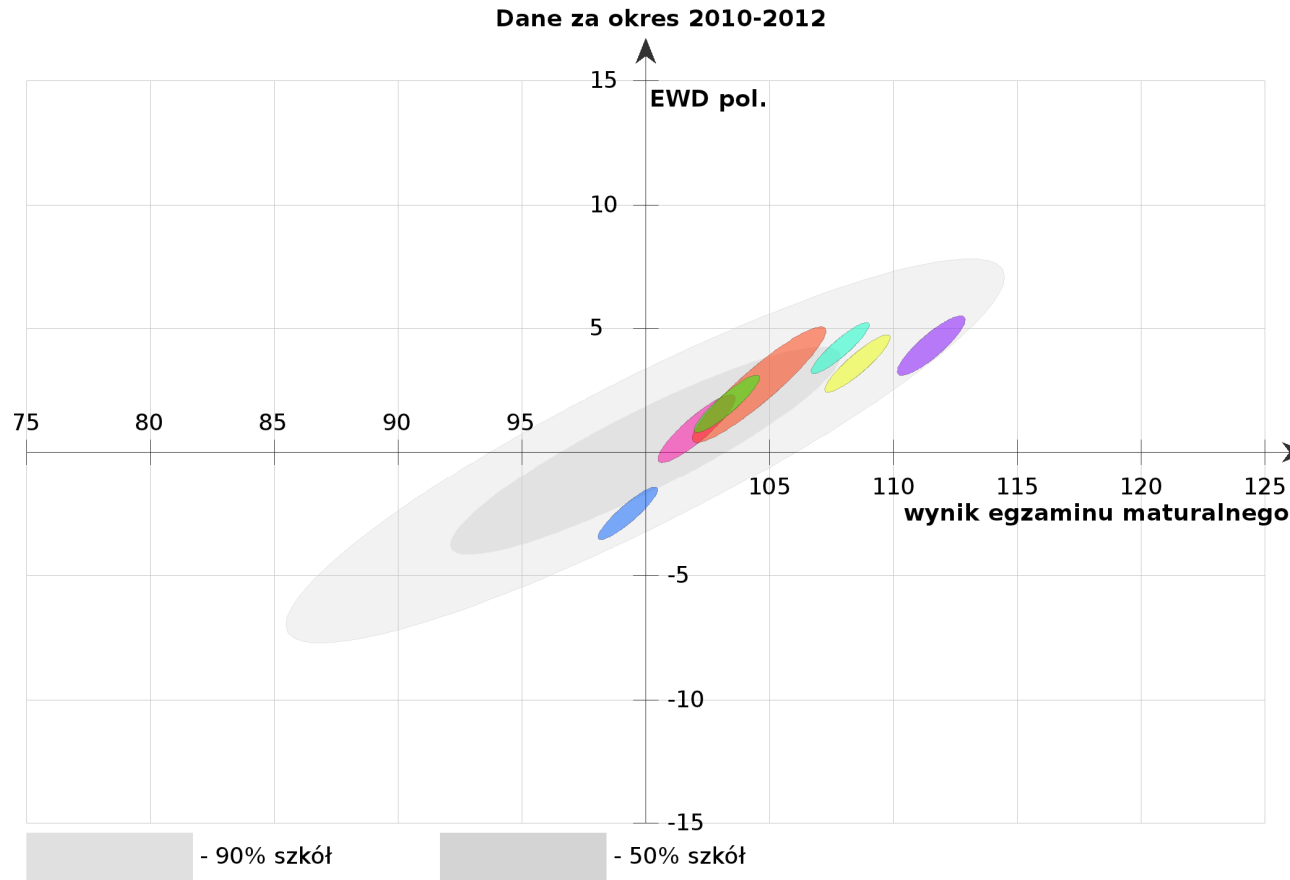

LO Radom – j.polski

- VI im. Jana Kochanowskiego nr 6
- I LO im. Mikołaja Kopernika
- Katolickie LO im. św. Filipa Neri
- III LO im. Dionizego Czachowskiego
- II LO im. M. Konopnickiej
- IV LO im. Dra Tytusa Chałubińskiego
- V LO im. Romualda Traugutta