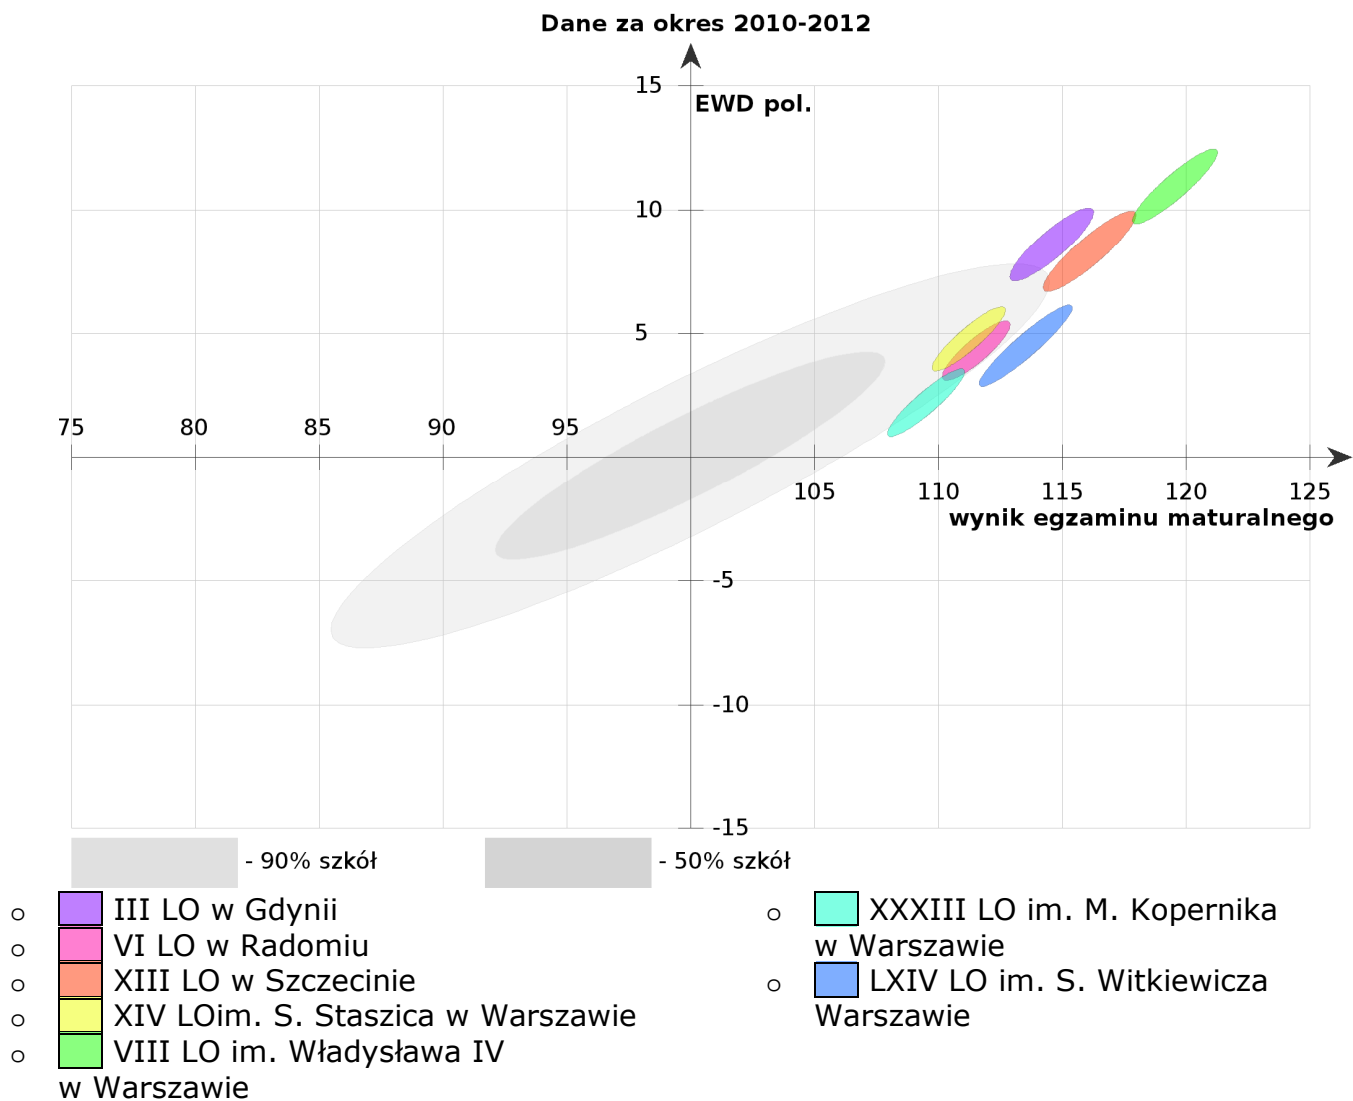

- VI im. Jana Kochanowskiego nr 6
- I LO im. Mikołaja Kopernika
- Katolickie LO im. św. Filipa Neri
- III LO im. Dionizego Czachowskiego
- II LO im. M. Konopnickiej
- IV LO im. Dra Tytusa Chałubińskiego
- V LO im. Romualda Traugutta

LO Radom – cz. – przyrodnicza

- VI im. Jana Kochanowskiego nr 6
- I LO im. Mikołaja Kopernika
- Katolickie LO im. św. Filipa Neri
- III LO im. Dionizego Czachowskiego
- II LO im. M. Konopnickiej
- IV LO im. Dra Tytusa Chałubińskiego
- V LO im. Romualda Traugutta

LO Radom – cz. matematyczna

- VI im. Jana Kochanowskiego nr 6
- I LO im. Mikołaja Kopernika
- Katolickie LO im. św. Filipa Neri
- III LO im. Dionizego Czachowskiego
- II LO im. M. Konopnickiej
- IV LO im. Dra Tytusa Chałubińskiego
- V LO im. Romualda Traugutta

LO Polska – cz. humanistyczna

LO Polska – j.polski

LO Polska – cz. przyrodnicza

LO Polska – cz. matematyczna

www.ewd.edu.pl

ZSO nr 6 im. J. Kochanowskiego
w Radomiu