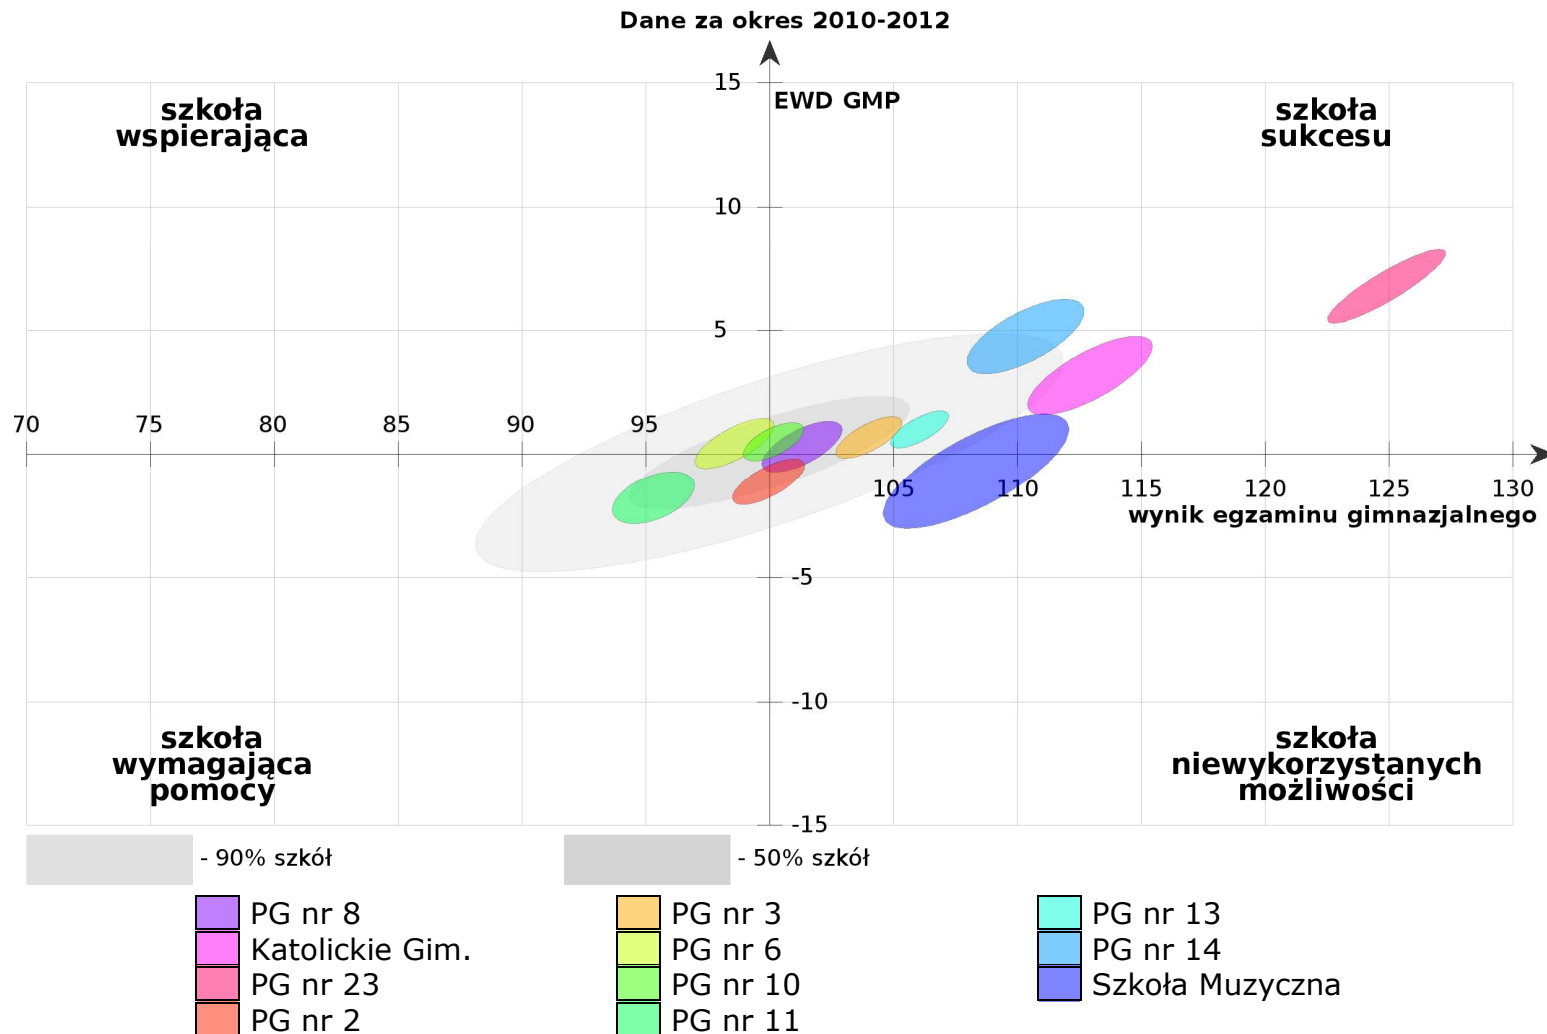

EWD

Gimnazjum

Wskaźniki 2010 - 2012

PG Radom - cz. humanistyczna

PG nr 8
Katolickie Gim.
PG nr 23
PG nr 2

PG nr 3
PG nr 6
PG nr 10
PG nr 11

PG nr 13
PG nr 14
Szkoła Muzyczna

PG Radom

cz. matematyczno-przyrodnicza

PG Polska – cz. humanistyczna

PG Polska

cz. matematyczno-przyrodnicza

EWD

Liceum

Wskaźniki 2010 - 2012

LO Radom – cz. humanistyczna