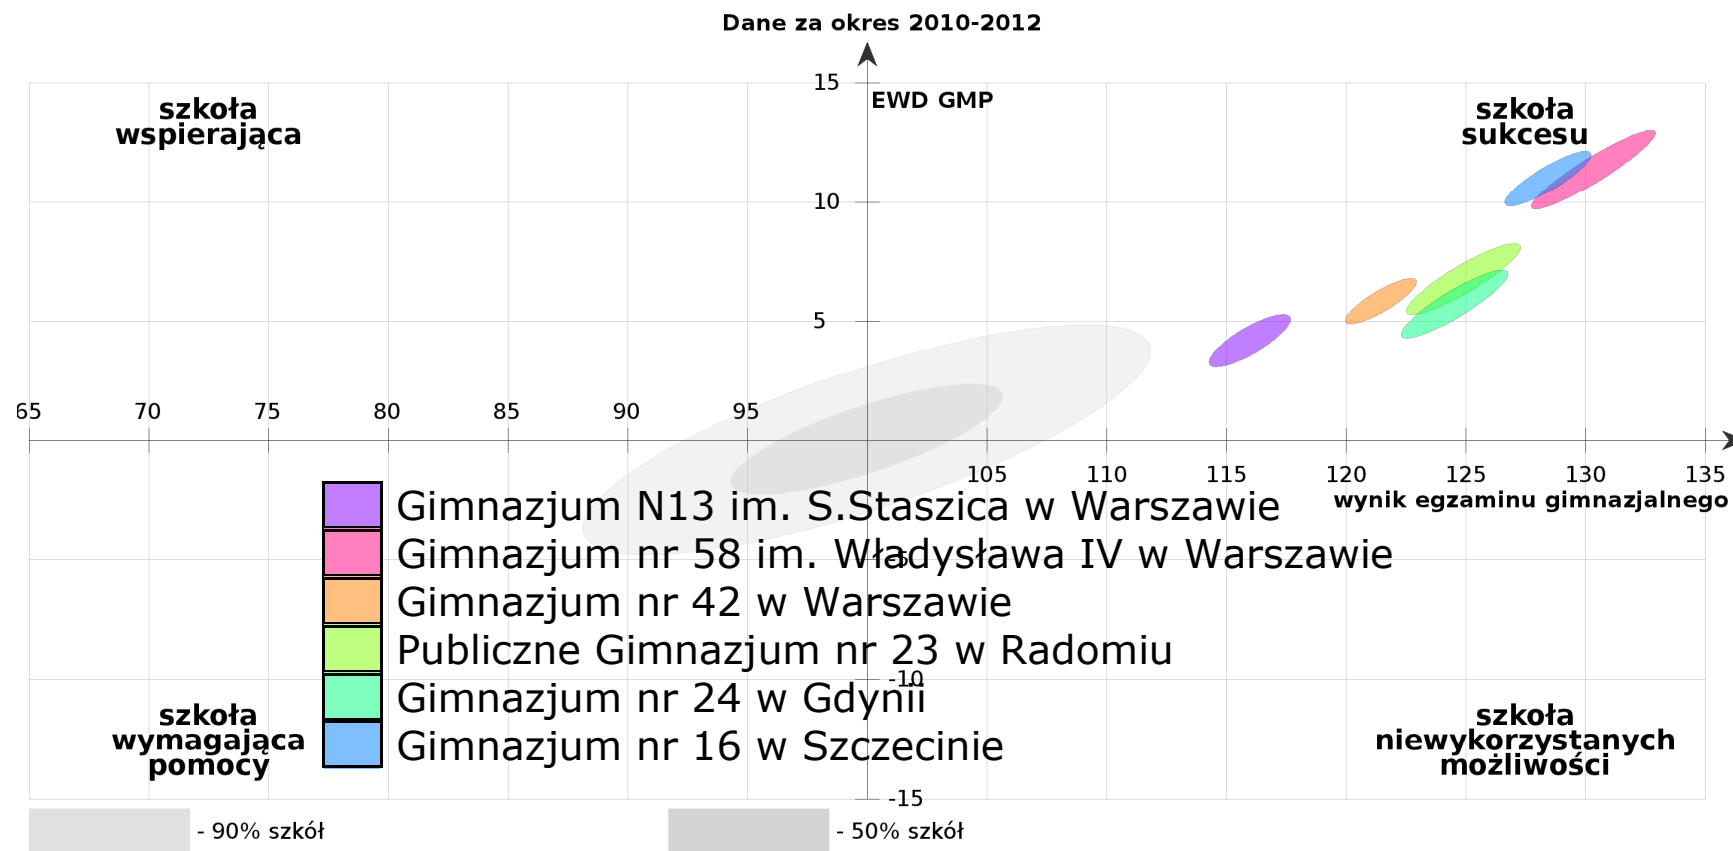

cz. matematyczno-przyrodnicza

PG Polska – cz. humanistyczna

PG Polska

cz. matematyczno-przyrodnicza

EWD

Liceum

Wskaźniki 2010 - 2012

LO Radom – cz. humanistyczna