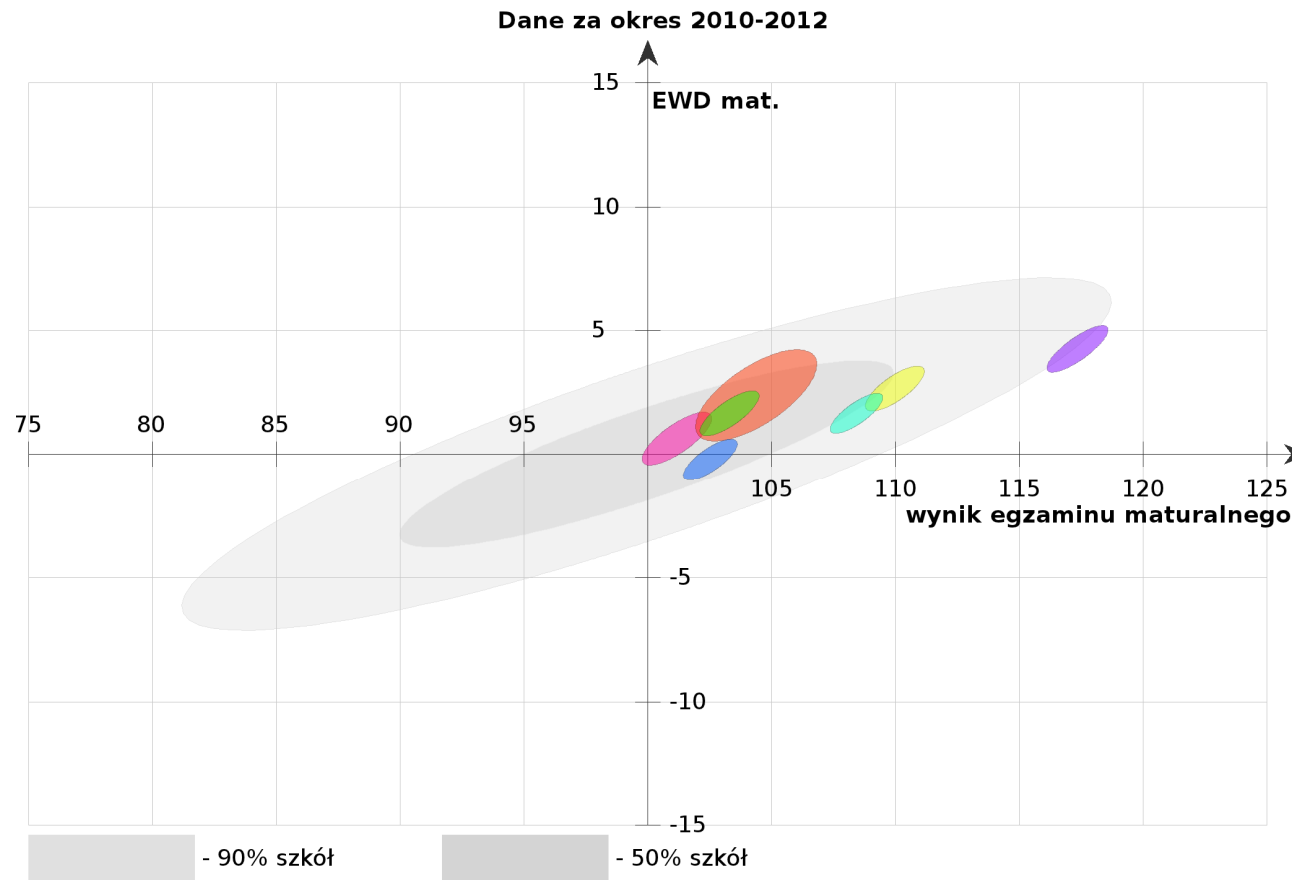

LO Radom – cz. matematyczna

- VI im. Jana Kochanowskiego nr 6
- I LO im. Mikołaja Kopernika
- Katolickie LO im. św. Filipa Neri
- III LO im. Dionizego Czachowskiego
- II LO im. M. Konopnickiej
- IV LO im. Dra Tytusa Chałubińskiego
- V LO im. Romualda Traugutta