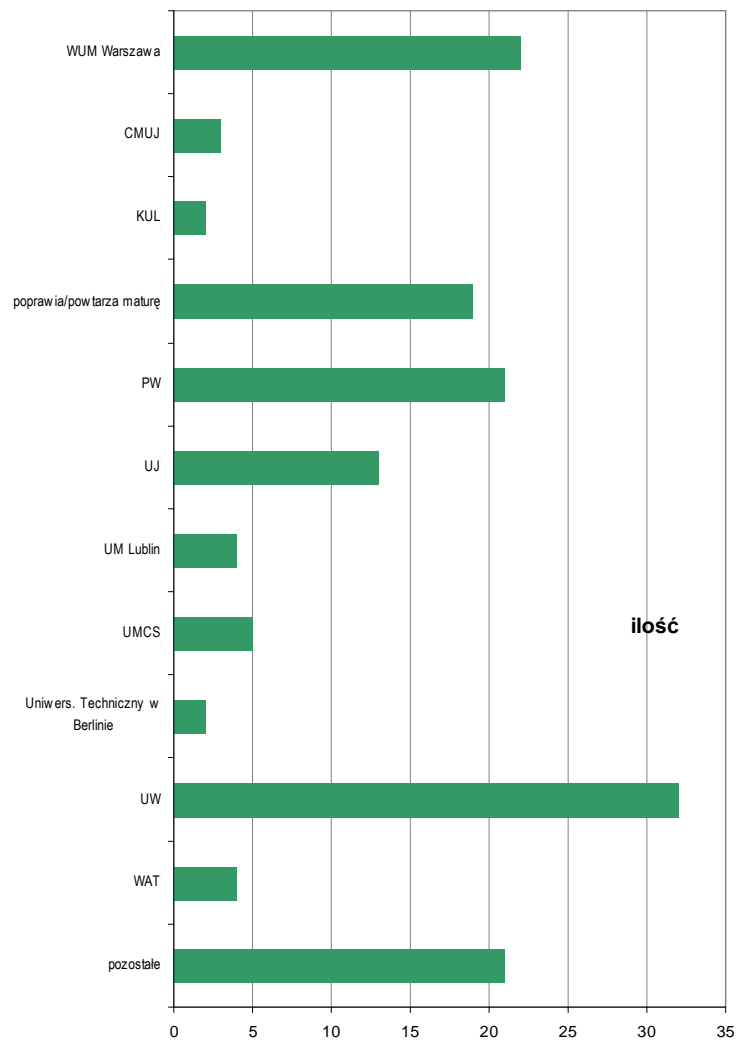

Wykresy uczelni

Absolwenci rocznika 2013

WYKRESY UCZELNI

Rys. 1. Struktura klasa 3A, wychowawca mgr Agnieszka Banaśkiewicz

WYKRESY UCZELNI

Rys. 2. Struktura klasa 3B, wychowawca mgr Małgorzata Sobieraj

WYKRESY UCZELNI

Rys. 3. Struktura klasa 3C, wychowawca mgr Małgorzata Terc

WYKRESY UCZELNI

Rys. 4. Struktura klasa 3D, wychowawca mgr Iwona Grzeńkiewicz

WYKRESY UCZELNI

Rys. 5. Struktura klasa 3N, wychowawca mgr Maria Łęcka

WYKRESY UCZELNI

Rys. 6. Liczba wybieranych uczelni

WYKRESY UCZELNI

Rys. 7. Struktura procentowa najpopularniejszych uczelni