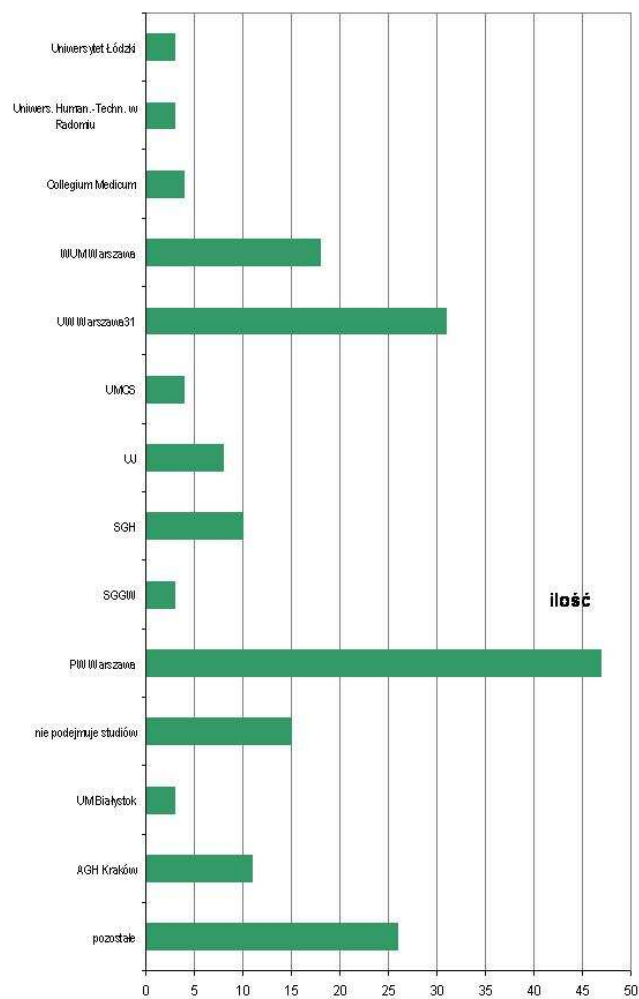

Wykresy uczelni

WYKRESY UCZELNI

Rys. 1. Struktura klasa 3A, wychowawca mgr Ewa Kowalik

WYKRESY UCZELNI

Rys. 2. Struktura klasa 3B, wychowawca mgr Anna Szczucka

WYKRESY UCZELNI

Rys. 3. Struktura klasa 3C, wychowawca mgr Rafał Kramer

WYKRESY UCZELNI

Rys. 4. Struktura klasa 3D, wychowawca dr Adam Duszyk

WYKRESY UCZELNI

Rys. 5. Struktura klasa 3E, wychowawca mgr Joanna Kwiatkowska

WYKRESY UCZELNI

Rys. 6. Struktura klasa 3N, wychowawca mgr Jerzy Adamczyk

WYKRESY UCZELNI

Rys. 7. Liczba wybieranych uczelni

WYKRESY UCZELNI

Rys. 8. Struktura procentowa najpopularniejszych uczelni